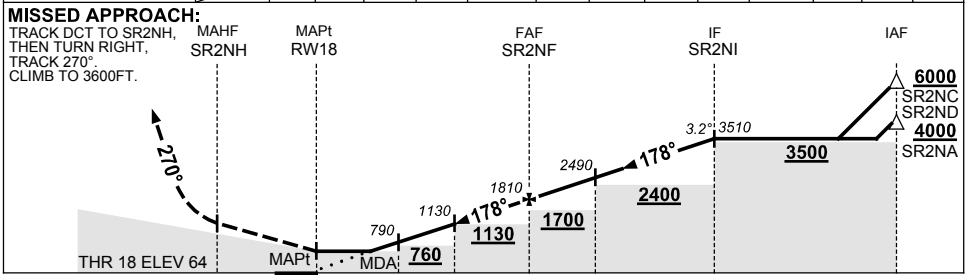

USE QNH

RNP RWY 18

7 SEP 2023

STRAHAN, TAS (YSRN)

NM TO NEXT WPT	RW18	1.6	2	3	4	SR2NF	1	2	3	4	SR2NI		
ALT (3.2° APCH PATH)		660	790	1130	1470	1810	2150	2490	2830	3170	3510		

**NOTES**

CATEGORY	A	B	C	D
LNAV	660 (594-3.2)			NOT APPLICABLE
CIRCLING *	840 (774-2.4)		1140 (1074-4.0)	
ALTERNATE	(1274-4.4)		(1574-6.0)	

1. MAX IAS:  
INITIAL : 230KT.
- \* 2. NO CIRCLING EAST OF RWY 18/36.
3. AWIS (PHONE)  
03 6283 8607
4. COLOUR: SEE SPEC NOTICES.

Changes: THR ELEV.

SRNGN01-176