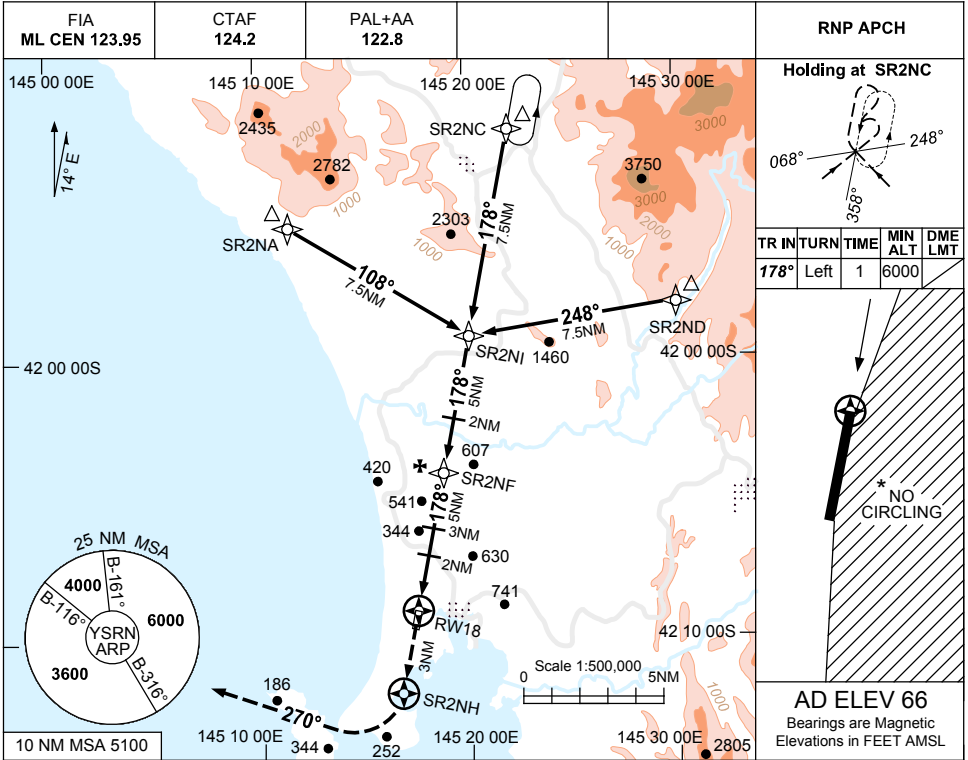

USE QNH

RNP RWY 18

7 SEP 2023

STRAHAN, TAS (YSRN)

NM TO NEXT WPT	RW18	1.6	2	3	4	SR2NF	1	2	3	4	SR2NI		
ALT (3.2° APCH PATH)		660	790	1130	1470	1810	2150	2490	2830	3170	3510		

**NOTES**

CATEGORY	A	B	C	D
LNAV	660 (594-3.2)			NOT APPLICABLE
CIRCLING *	840 (774-2.4)		1140 (1074-4.0)	
ALTERNATE	(1274-4.4)		(1574-6.0)	

1. MAX IAS:  
INITIAL : 230KT.
- \* 2. NO CIRCLING EAST OF RWY 18/36.
3. AWIS (PHONE)  
03 6283 8607
4. COLOUR: SEE SPEC NOTICES.

Changes: THR ELEV.

SRNGN01-176