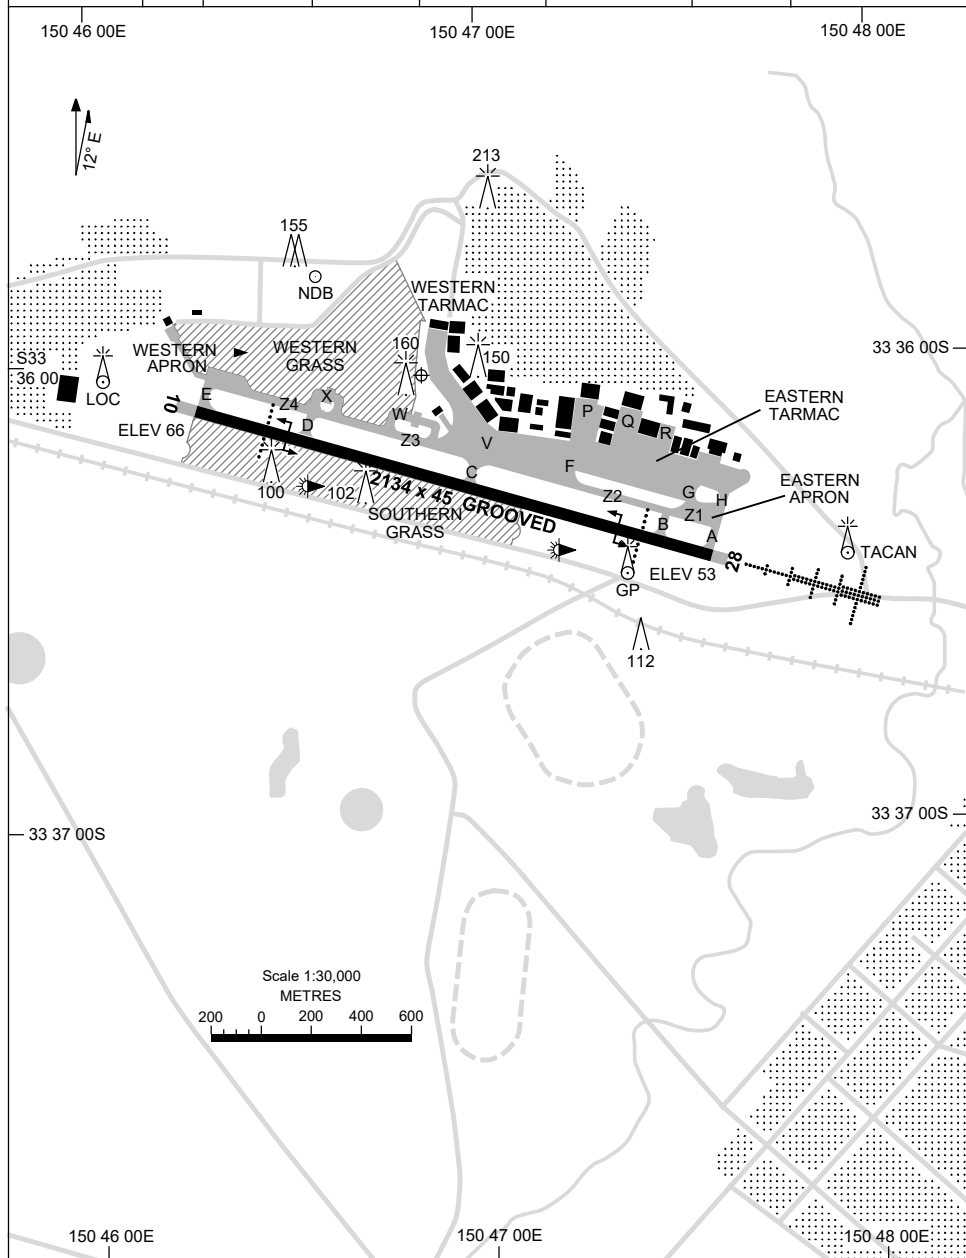

13 JUN 2024

AD ELEV 67  
33 36 02S 150 46 51E

AERODROME CHART - Page 1  
**RICHMOND, NSW (YSRI)**

ATIS/AWIS (AH) 126.3 274.55	SMC 128.25	TWR 135.5 257.3	APP 135.9 363.8	FIA (AH) SY CEN 124.55	CTAF+AFRU (AH) 135.5	AFRU+PAL 135.5	Bearings are Magnetic Elevations in FEET AMSL
--------------------------------	---------------	--------------------	--------------------	---------------------------	-------------------------	-------------------	--

Changes: AFRU+PAL, Editorial.

SRIAD01-179