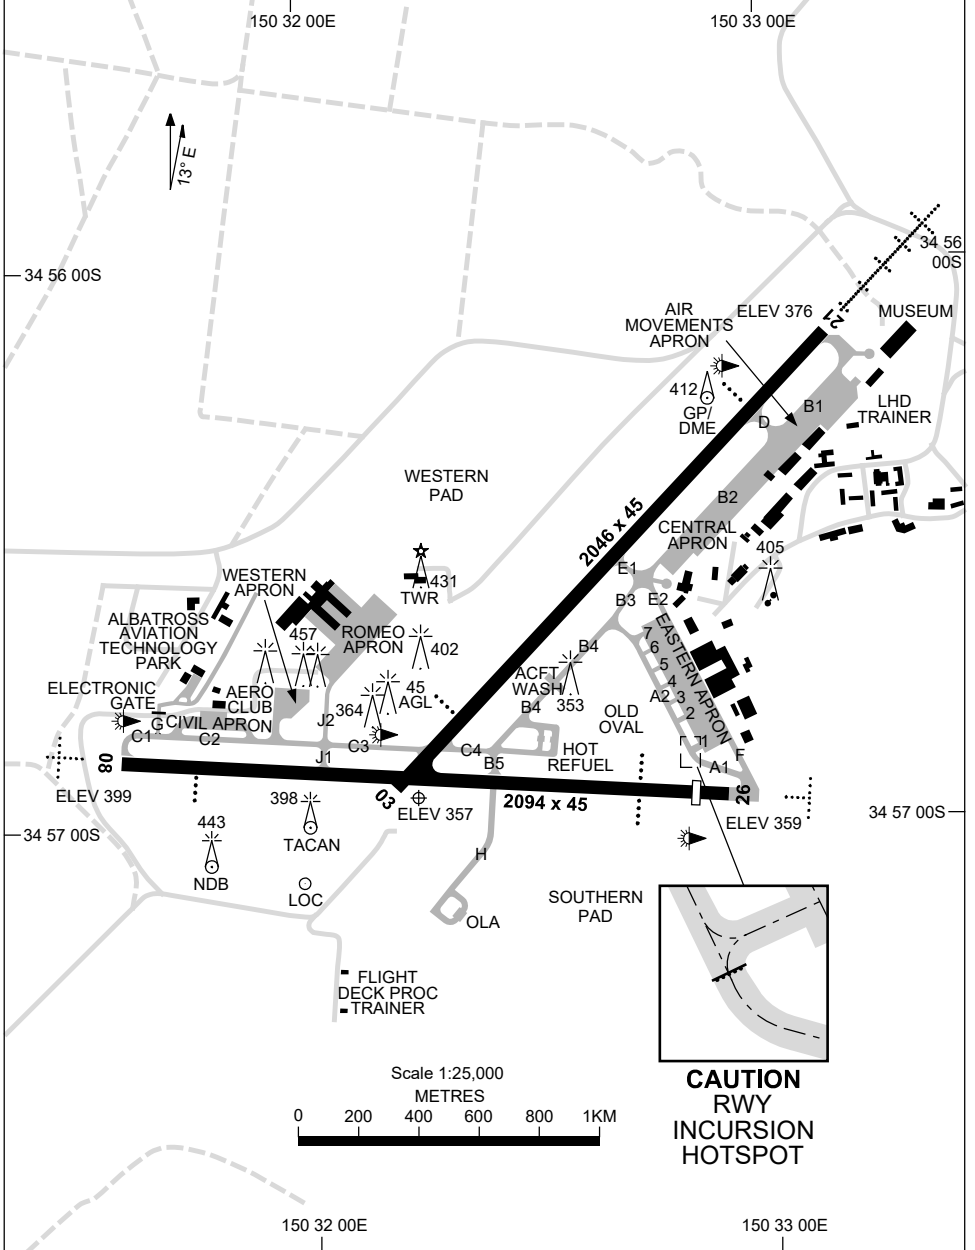

7 SEP 2023

AD ELEV 400  
34 56 56S 150 32 13E

AERODROME CHART - Page 1  
**NOWRA, NSW (YSNW)**

ATIS/AWIS 125.65 280.4 359	AFIS 118.85	ACD 128.35	SMC 135.85	TWR 118.85	APP 123.5	CTAF+AFRU (AH) 118.85	FIA (AH) ML CEN 121.2	PAL+AA 122.2	Bearings are Magnetic Elevations in FEET AMSL
-------------------------------	----------------	---------------	---------------	---------------	--------------	--------------------------	--------------------------	-----------------	--------------------------------------------------