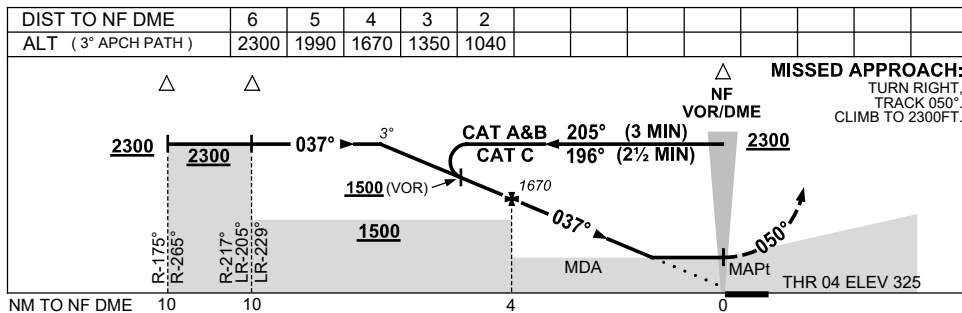

USE QNH

VOR RWY 04  
NORFOLK ISLAND, (YSNF)

15 JUN 2023

**NOTES**

CATEGORY	A	B	C	D
S-I VOR or VOR/DME	<b>1100 (775-4.4)</b>			<b>NOT AUTHORISED</b>
CIRCLING*	<b>1100 (729-2.4)</b>		<b>1160 (789-4.0)</b>	
ALTERNATE	(1229-4.4)		(1289-6.0)	

1. MAX IAS:  
INITIAL : 230KT.  
MAP TURN: 160KT.
- \* 2. NO CIRCLING IN  
SECTOR N OF  
RWYS 04/22 & 11/29.
3. AWIS (PHONE)  
02 9353 6443

Changes: TWR ELEVATION.

SNFV001-175