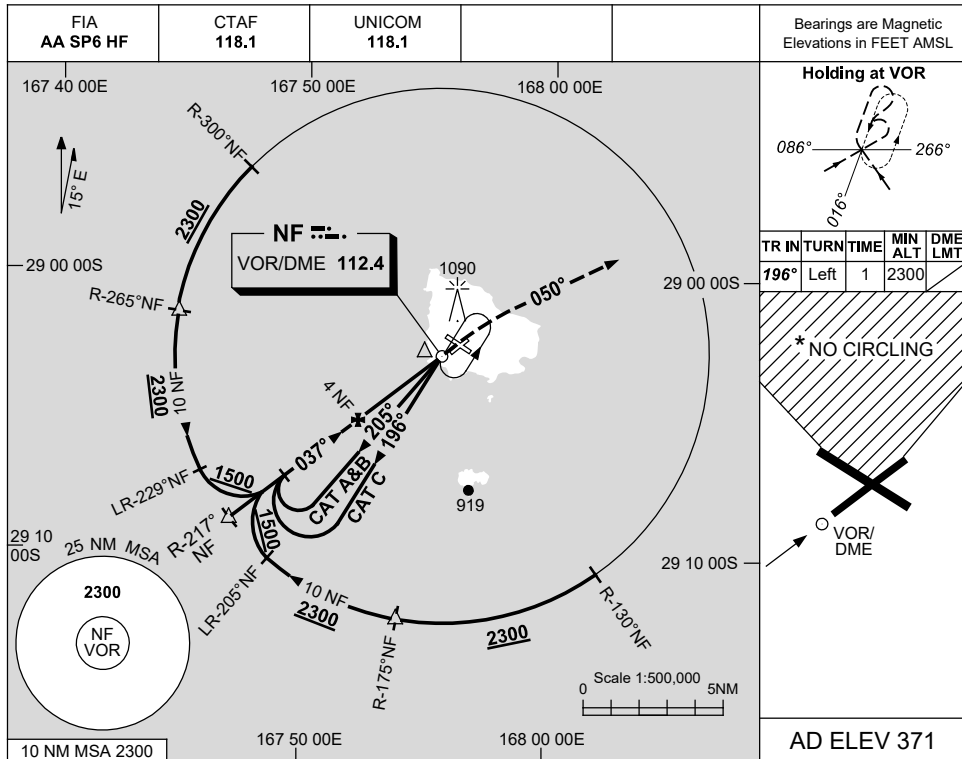

USE QNH

VOR RWY 04  
NORFOLK ISLAND, (YSNF)

15 JUN 2023

**NOTES**

CATEGORY	A	B	C	D
S-I VOR or VOR/DME	<b>1100 (775-4.4)</b>			<b>NOT AUTHORISED</b>
CIRCLING*	<b>1100 (729-2.4)</b>		<b>1160 (789-4.0)</b>	
ALTERNATE	(1229-4.4)		(1289-6.0)	

1. MAX IAS:  
INITIAL : 230KT.  
MAP TURN: 160KT.
- \* 2. NO CIRCLING IN  
SECTOR N OF  
RWYS 04/22 & 11/29.
3. AWIS (PHONE)  
02 9353 6443

Changes: TWR ELEVATION.

SNFV001-175