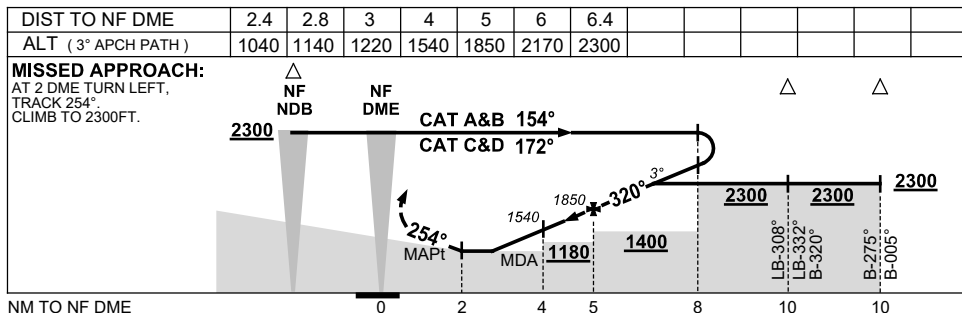

USE QNH

NDB-A

15 JUN 2023

NORFOLK ISLAND, (YSNF)

NOTES

CATEGORY	A	B	C	D
CIRCLING *	1100 (729-2.4)	1160 (789-4.0)	1480 (1109-5.0)	
ALTERNATE	(1229-4.4)	(1289-6.0)	(1609-7.0)	

1. MAX IAS: INITIAL : 230KT, MAP TURN: 220KT.
- * 2. NO CIRCLING IN SECTOR N OF RWYS 04/22 & 11/29.
3. AWIS (PHONE) 02 9353 6443

Changes: TWR ELEVATION.

SNFNB01-175