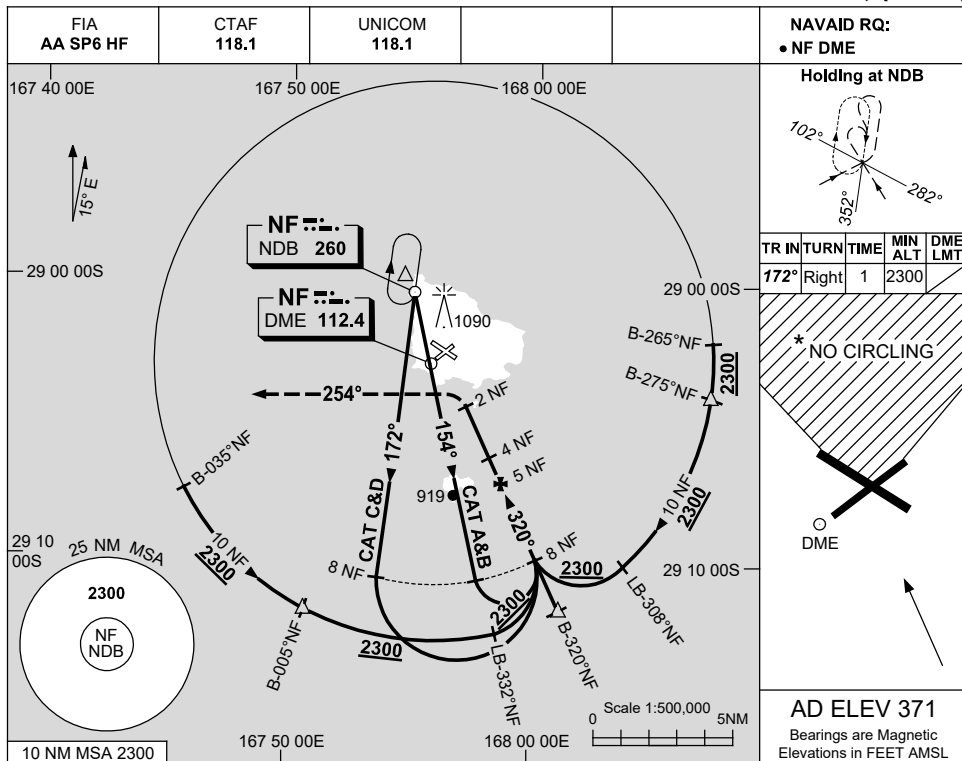

USE QNH

NDB-A

15 JUN 2023

NORFOLK ISLAND, (YSNF)

NOTES

CATEGORY	A	B	C	D
CIRCLING *	1100 (729-2.4)	1160 (789-4.0)	1480 (1109-5.0)	
ALTERNATE	(1229-4.4)	(1289-6.0)	(1609-7.0)	

1. MAX IAS: INITIAL : 230KT, MAP TURN: 220KT.
- * 2. NO CIRCLING IN SECTOR N OF RWYS 04/22 & 11/29.
3. AWIS (PHONE) 02 9353 6443

Changes: TWR ELEVATION.

SNFNB01-175