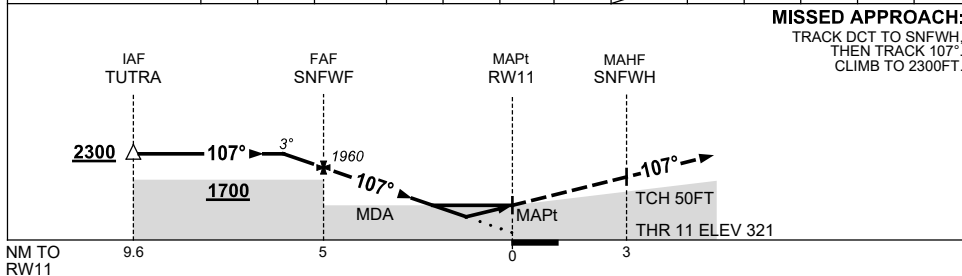

USE QNH

RNP Y RWY 11

NORFOLK ISLAND, (YSNF)

13 JUN 2024

NM TO NEXT WPT	1.1	1	SNFWF	4	3	2.2	1.8	RW11				
ALT (3° APCH PATH)	2300	2280	1960	1640	1330	1070	960					

NOTES

CATEGORY	A	B	C	D
LNAV/VNAV	960 (639-3.6)			
LNAV	1070 (749-4.3)			
CIRCLING	1100 (729-2.4)	1160 (789-4.0)		1480 (1109-5.0)
ALTERNATE	(1229-4.4)		(1289-6.0) (1609-7.0)	

1. MAX IAS:
INITIAL : 210KT.
- * 2. NO CIRCLING IN
SECTOR N OF
RWYS 04/22 & 11/29.
3. AWIS (PHONE)
02 9353 6443

Changes: TUTRA REPLACES PINKY.

SNFGN04-179