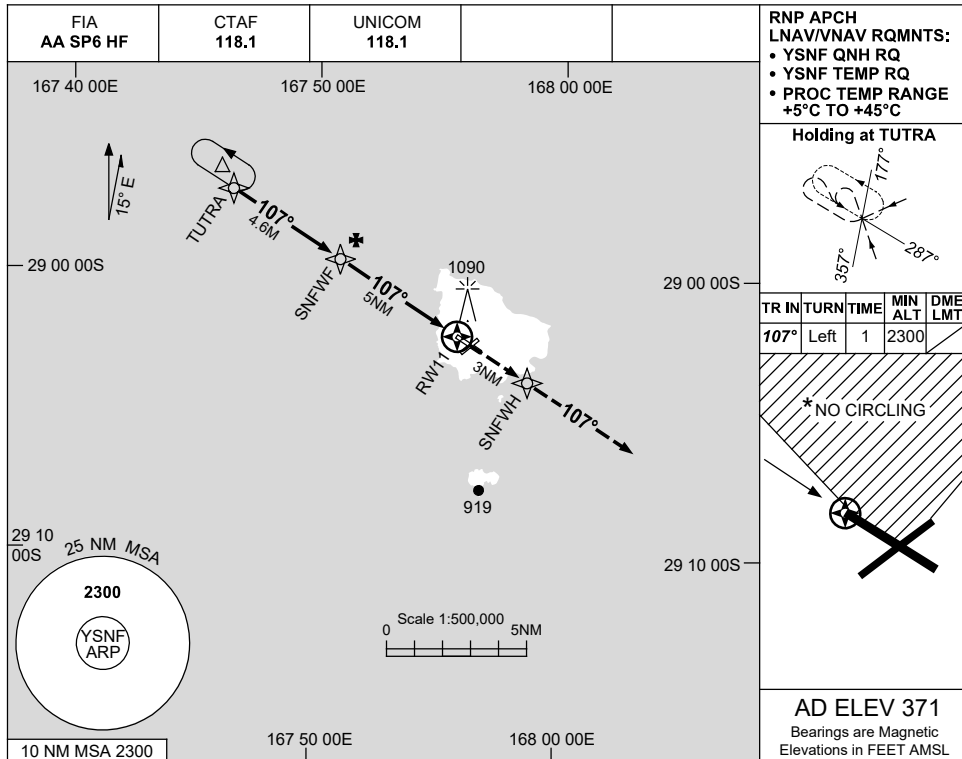

USE QNH

RNP Y RWY 11

NORFOLK ISLAND, (YSNF)

13 JUN 2024

NM TO NEXT WPT	1.1	1	SNFWF	4	3	2.2	1.8	RW11				
ALT (3° APCH PATH)	2300	2280	1960	1640	1330	1070	960					

NOTES

CATEGORY	A	B	C	D
LNAV/VNAV	960 (639-3.6)			
LNAV	1070 (749-4.3)			
CIRCLING	1100 (729-2.4)	1160 (789-4.0)		1480 (1109-5.0)
ALTERNATE	(1229-4.4)		(1289-6.0) (1609-7.0)	

1. MAX IAS:
INITIAL : 210KT.
- * 2. NO CIRCLING IN
SECTOR N OF
RWYS 04/22 & 11/29.
3. AWIS (PHONE)
02 9353 6443

Changes: TUTRA REPLACES PINKY.

SNFGN04-179