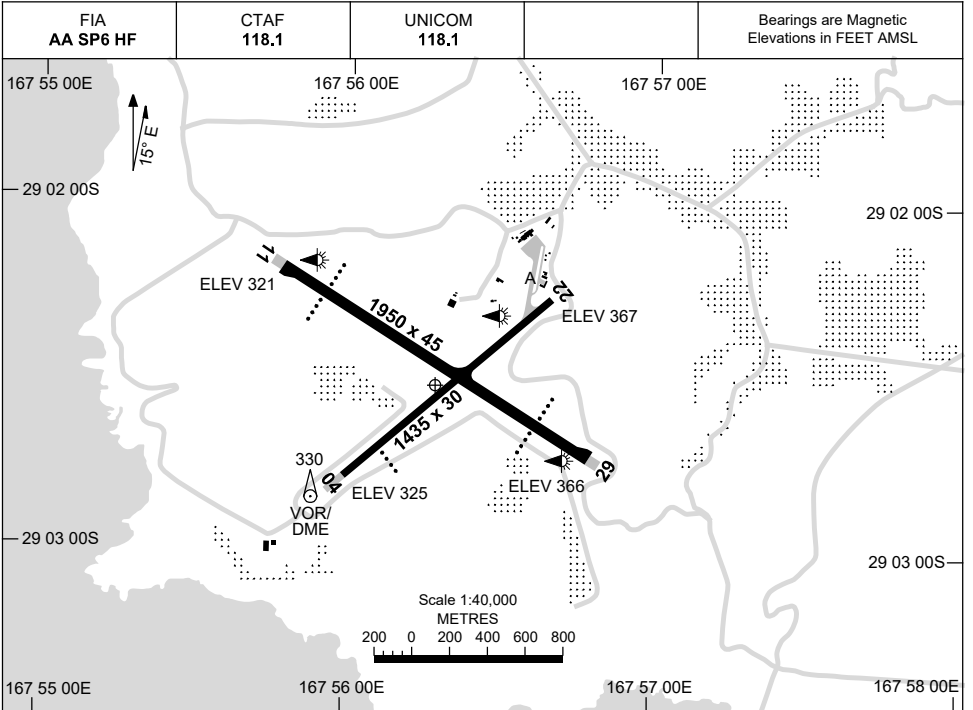

15 JUN 2023

AD ELEV 371  
29 02 33S 167 56 17E

**AERODROME CHART**  
**NORFOLK ISLAND, (YSNF)**

		<b>AERODROME LIGHTING</b>	
<b>RWY</b>		ABN : ALT W/G 8 SEC	
		TAXIWAY : BLUE EDGE	
		RL : SDBY (11 SEC) , PTBL (EMERG ONLY, 90 MIN PN)	
<b>11</b> <sup>107</sup>		PAPI 3.0° 50FT	MIRL RTIL PTBL
<sup>287</sup> <b>29</b>		PAPI 3.0° 50FT	MIRL RTIL PTBL
<b>04</b> <sup>035</sup>		PAPI RIGHT SIDE 3.0° 50FT	LIRL RTIL PTBL
<sup>215</sup> <b>22</b>			LIRL PTBL

**NOTES**

1. PARKING BAY CO-ORDINATES:

BAY 1	29 02 08.70S	167 56 35.52E
BAY 1A	29 02 09.25S	167 56 35.51E
BAY 2	29 02 07.44S	167 56 37.31E

2. AWIS (PHONE) 02 9353 6443

Changes: RWY 11/29 TURNING NODES.

SNFAD01-175