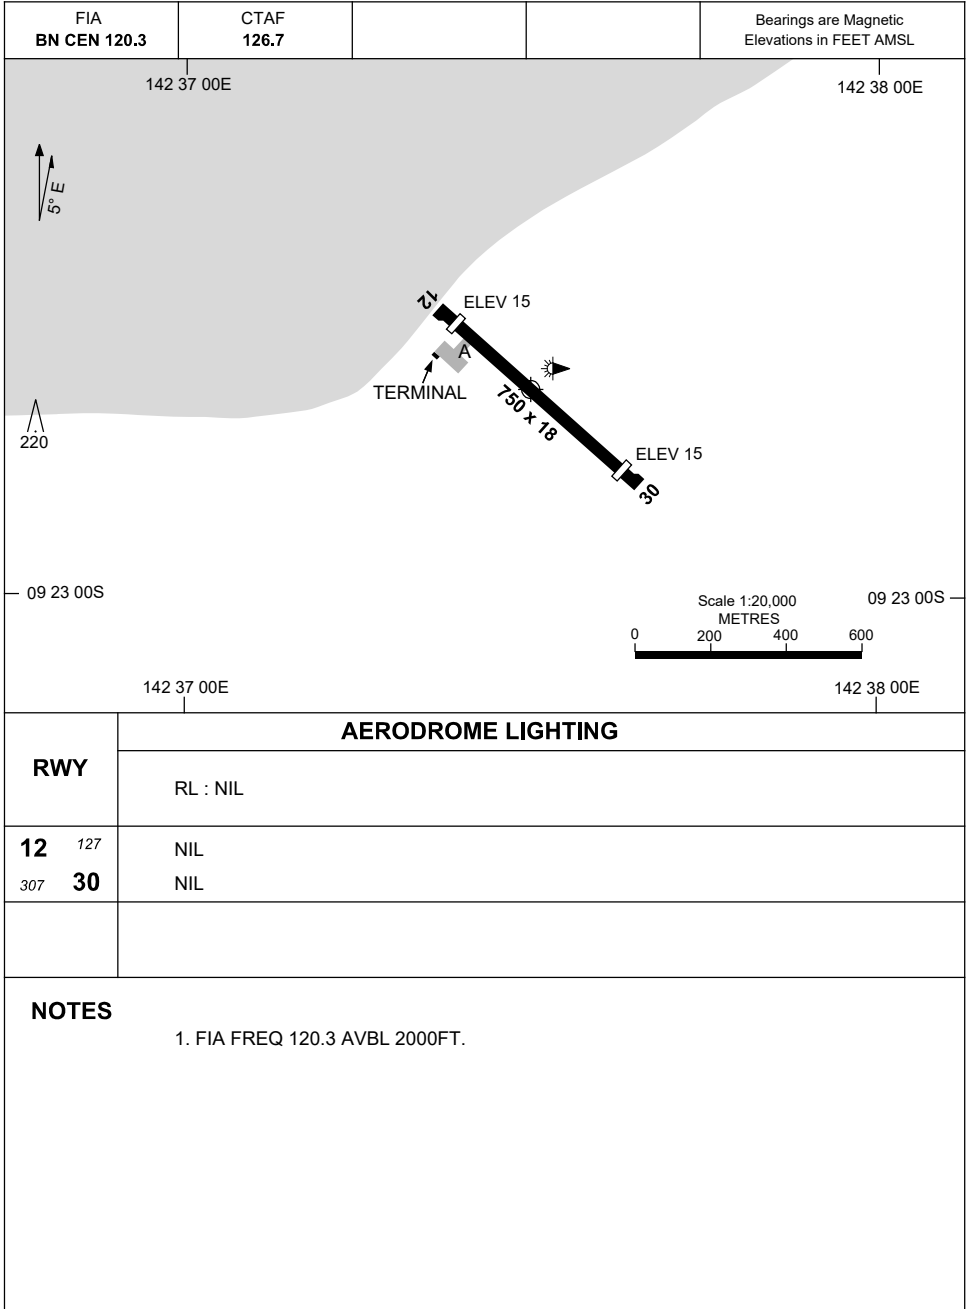

7 SEP 2023

AD ELEV 15
09 22 42S 142 37 30E

AERODROME CHART
SAIBAI ISLAND, QLD (YSII)

Changes: TERMINAL, TWY, TURNING NODES, Editorial.

SIAD01-176