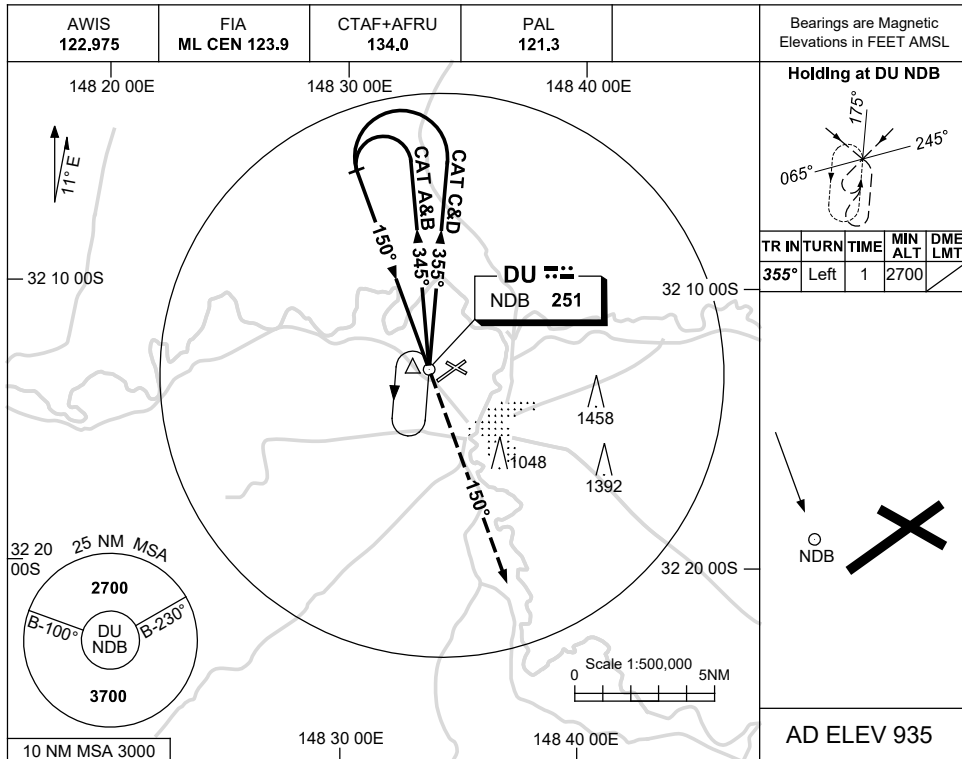

USE QNH

NDB-A

24 MAR 2022

DUBBO, NSW (YSDU)

DME DIST	NOT APPLICABLE									
ALT										

**NOTES**

- MAX IAS :  
HOLDING: 210KT.  
PROCEDURE: 210KT.

CATEGORY	A	B	C	D
CIRCLING	1730 (795-2.4)	1880 (945-4.0)	1990 (1055-5.0)	
ALTERNATE	(1295-4.4)	(1445-6.0)	(1555-7.0)	

Changes: MINIMA.

SDUNB01-170