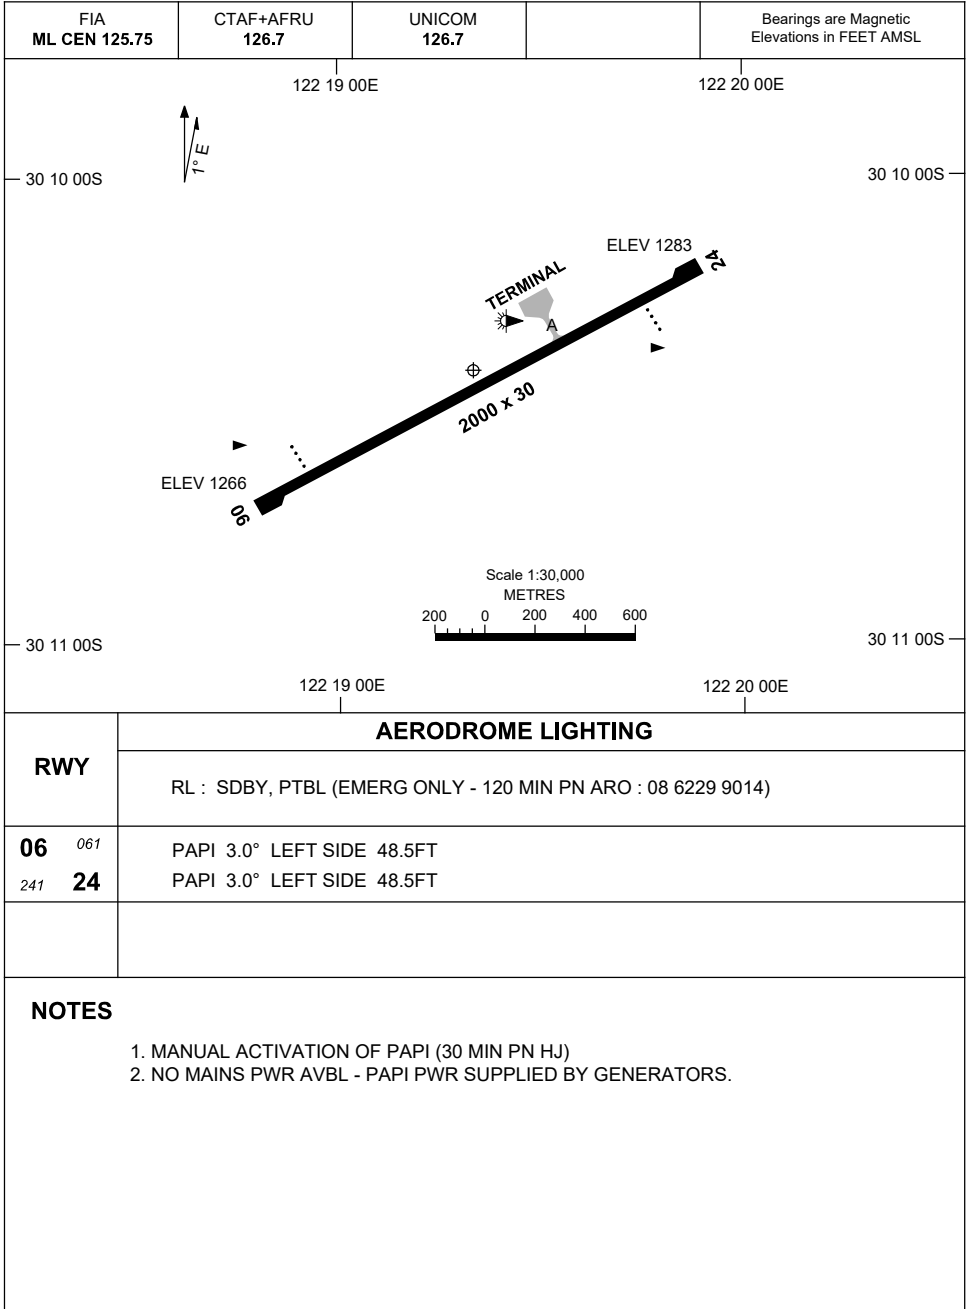

13 JUN 2024

AD ELEV 1291
30 10 25S 122 19 20E

AERODROME CHART
CAROSUE DAM, WA (YSCD)

RWY	AERODROME LIGHTING
	RL : SDBY, PTBL (EMERG ONLY - 120 MIN PN ARO : 08 6229 9014)
06 <small>061</small>	PAPI 3.0° LEFT SIDE 48.5FT
<small>241</small> 24	PAPI 3.0° LEFT SIDE 48.5FT

NOTES

1. MANUAL ACTIVATION OF PAPI (30 MIN PN HJ)
2. NO MAINS PWR AVBL - PAPI PWR SUPPLIED BY GENERATORS.

Changes: THR ELEV.

SCDAD01-179