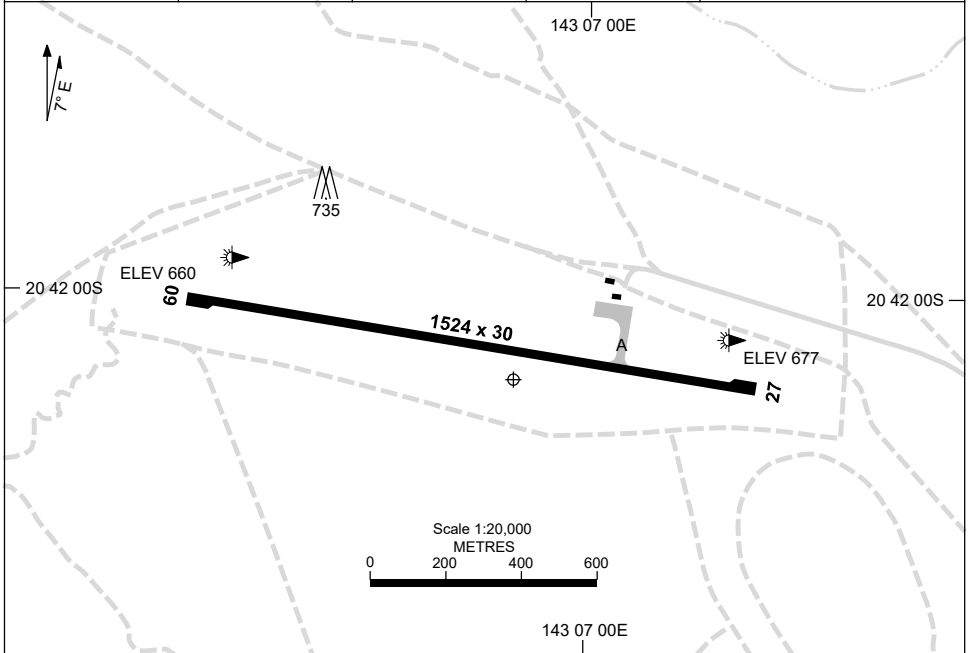

13 JUN 2024

AD ELEV 677
20 42 07S 143 06 53E

AERODROME CHART
RICHMOND, QLD (YRMD)

FIA BN CEN 123.95	CTAF+AFRU 126.7	AFRU+PAL 126.7		Bearings are Magnetic Elevations in FEET AMSL
----------------------	--------------------	-------------------	--	--

RWY	AERODROME LIGHTING	
	TAXIWAY : BLUE EDGE RL : AFRU+PAL 126.7 , PTBL PN , SDBY (15 SEC)	
09 <small>092</small>	LIRL	
<small>272</small> 27	LIRL	

NOTES

1. AWIS (PHONE) 07 3564 3733
2. FIA FREQ 123.95 AVBL 3,500FT.