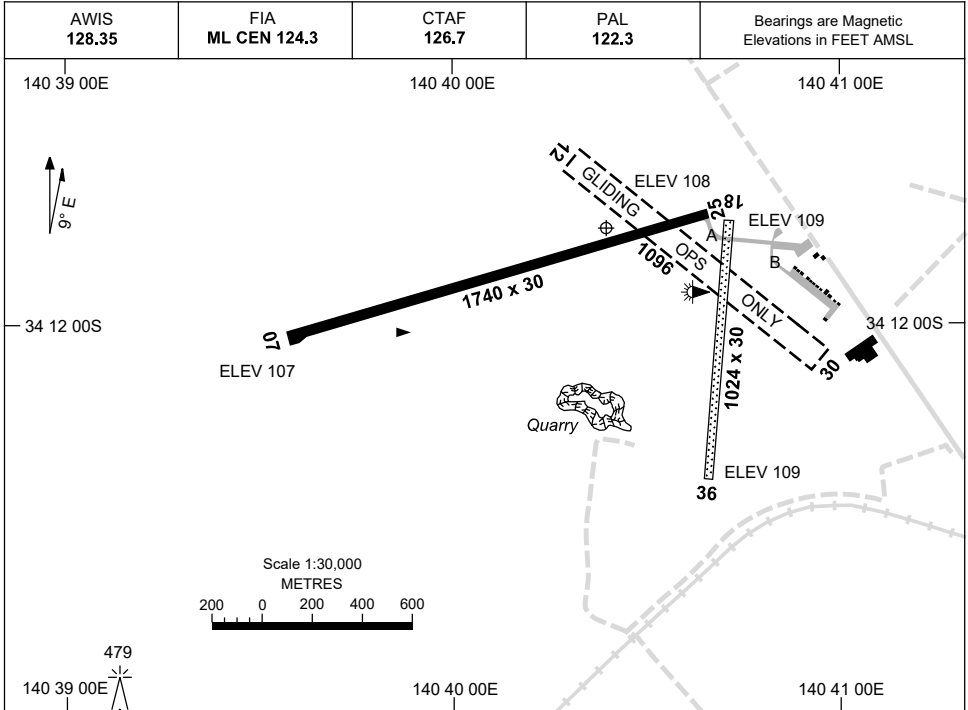

13 JUN 2024

AD ELEV 115  
34 11 47S 140 40 26E

AERODROME CHART  
**RENMARK, SA (YREN)**

<b>AERODROME LIGHTING</b>	
<b>RWY</b>	TAXIWAY : BLUE EDGE TWY A RL : PAL 122.3
<b>07</b> <small>065</small>	LIRL PTBL
<small>245</small> <b>25</b>	LIRL PTBL
<b>18</b> <small>176</small>	NIL
<small>356</small> <b>36</b>	NIL
<b>12</b>	NIL
<b>30</b>	NIL