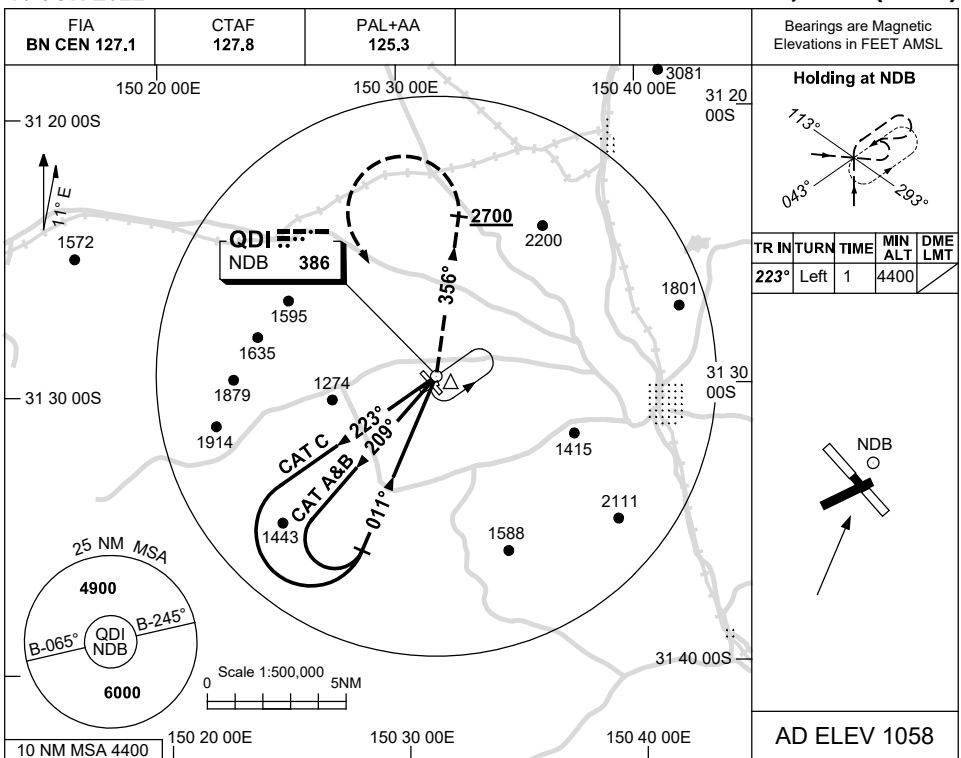

USE QNH

NDB-A

QUIRINDI, NSW (YQDI)

16 JUN 2022

NOTES

CATEGORY	A	B	C	D
				NOT APPLICABLE
CIRCLING	1760 (702-2.4)		1930 (872-4.0)	
ALTERNATE	(1202-4.4)		(1372-6.0)	

- MAX IAS:
INITIAL :
CAT A&B 140KT.
CAT C 200KT.

Changes: PAL+AA.

QDINB01-171