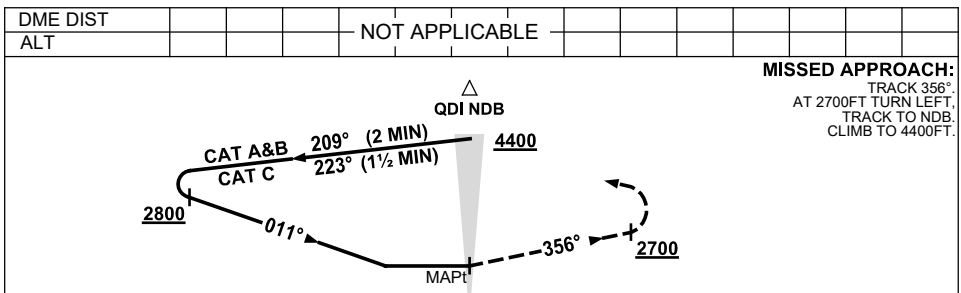

USE QNH

NDB-A

QUIRINDI, NSW (YQDI)

16 JUN 2022

NOTES

CATEGORY	A	B	C	D
				NOT APPLICABLE
CIRCLING	1760 (702-2.4)		1930 (872-4.0)	
ALTERNATE	(1202-4.4)		(1372-6.0)	

- MAX IAS:
INITIAL :
CAT A&B 140KT.
CAT C 200KT.