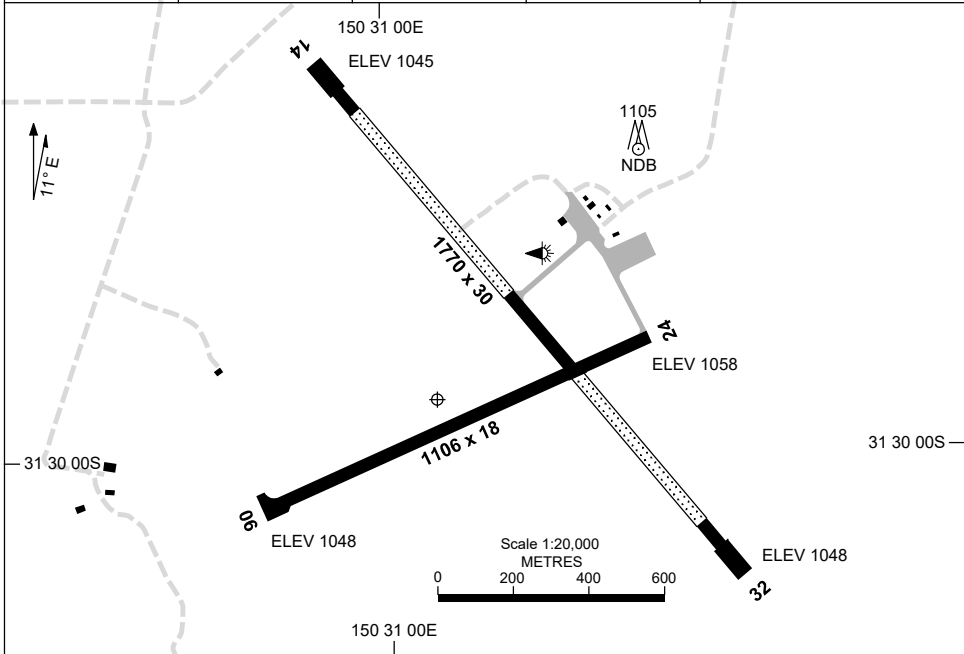

7 SEP 2023

AD ELEV 1058
31 29 55S 150 31 05E

AERODROME CHART
QUIRINDI, NSW (YQDI)

FIA BN CEN 127.1	CTAF 127.8	PAL+AA 125.3		Bearings are Magnetic Elevations in FEET AMSL
---------------------	---------------	-----------------	--	--

RWY	AERODROME LIGHTING	
		TAXIWAY : BLUE EDGE
14 <small>128</small>	LIRL	
<small>308</small> 32	LIRL	
06 <small>054</small>	NIL	
<small>234</small> 24	NIL	

NOTES

1. FIA FREQ 127.1 AVBL IN CIRCUIT.

Changes: NOTES.