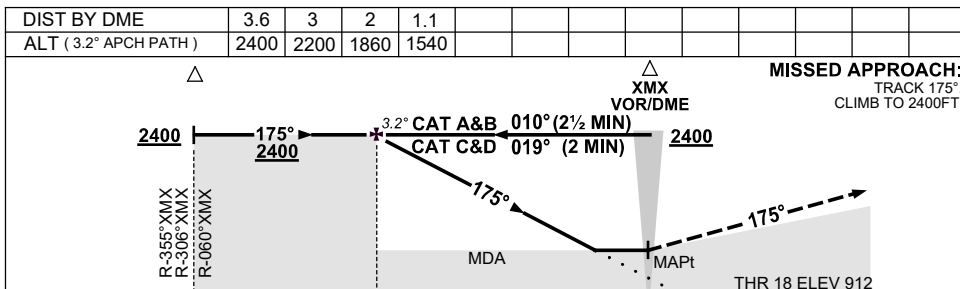

USE QNH
CHRISTMAS ISLAND, AUSTRALIA (YPXM)

VOR RWY 18

16 JUN 2022

NOTES

1. MAX IAS:
INITIAL : 210KT.
- *2. NO CIRCLING WEST OF RWY 18/36.
3. COLOUR: SEE SPEC NOTICES.

CATEGORY	A	B	C	D
S-I VOR		1540 (627-3.4)		
S-I VOR/DME		1540 (627-3.4)		
CIRCLING*	1650 (737-2.4)	1750 (837-4.0)	1750 (837-5.0)	
ALTERNATE	(1237-4.4)	(1337-6.0)	(1337-7.0)	