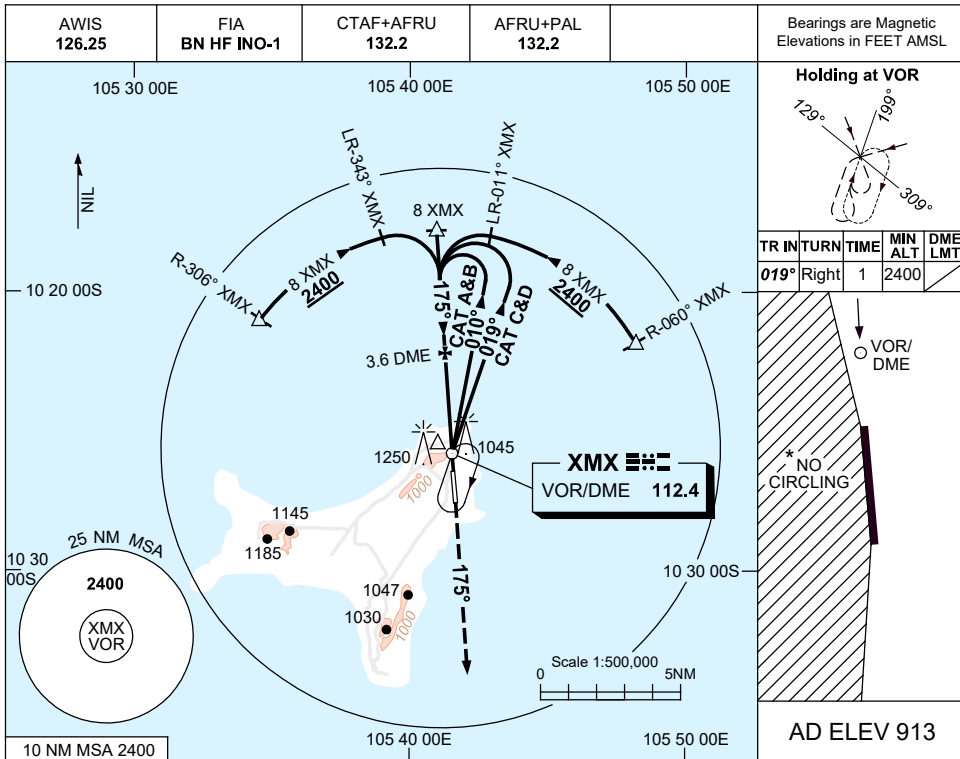

USE QNH
CHRISTMAS ISLAND, AUSTRALIA (YPXM)

VOR RWY 18

16 JUN 2022

NOTES

1. MAX IAS:
INITIAL : 210KT.
- *2. NO CIRCLING WEST OF RWY 18/36.
3. COLOUR: SEE SPEC NOTICES.

CATEGORY	A	B	C	D
S-I VOR		1540 (627-3.4)		
S-I VOR/DME		1540 (627-3.4)		
CIRCLING*	1650 (737-2.4)	1750 (837-4.0)	1750 (837-5.0)	
ALTERNATE	(1237-4.4)	(1337-6.0)	(1337-7.0)	

Changes: AFRU+PAL

PXMV001-171