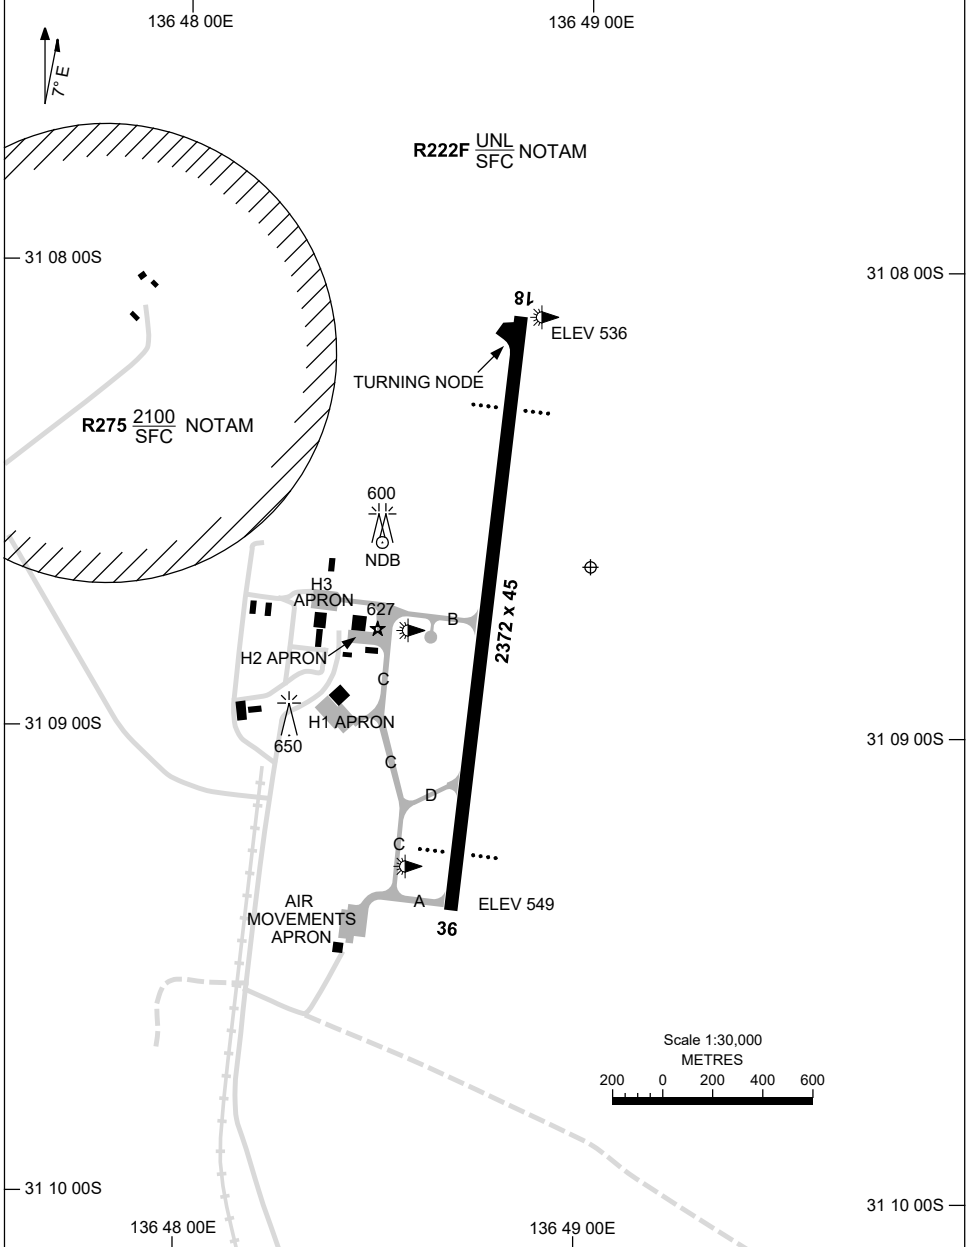

7 SEP 2023

AD ELEV 549
31 08 39S 136 49 01E

AERODROME CHART - Page 1
WOOMERA, SA (YPWR)

FIA ML CEN 122.0	TWR 118.3 257.8	CTAF+AFRU (AH) 118.3	AFRU+PAL 118.3		Bearings are Magnetic Elevations in FEET AMSL
---------------------	--------------------	-------------------------	-------------------	--	--