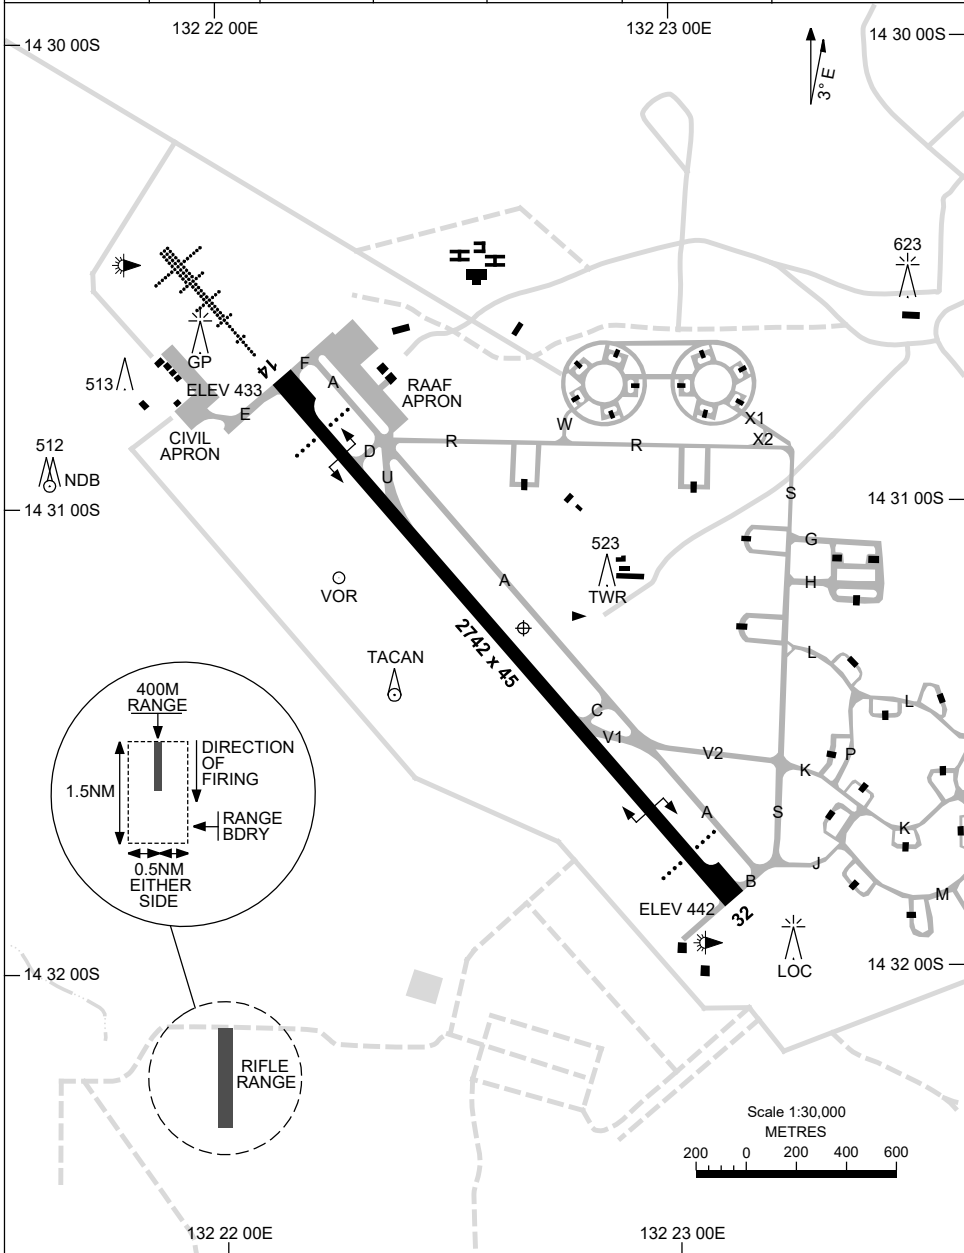

21 MAR 2024

AD ELEV 443  
14 31 16S 132 22 40E

AERODROME CHART - Page 1  
**TINDAL, NT (YPTN)**

ATIS 112.3 124.0 316.3	TWR 119.7 257.3	APP 120.95 261.4	SMC 135.85 264.3	FIA (AH) BN CEN 122.6	CTAF+AFRU (AH) AFIS 119.7	Bearings are Magnetic Elevations in FEET AMSL
---------------------------	--------------------	---------------------	---------------------	--------------------------	---------------------------------	--

Changes: FIRING RANGE, WDI AND GP RELOCATED, Editorial.

PTNAD01-178