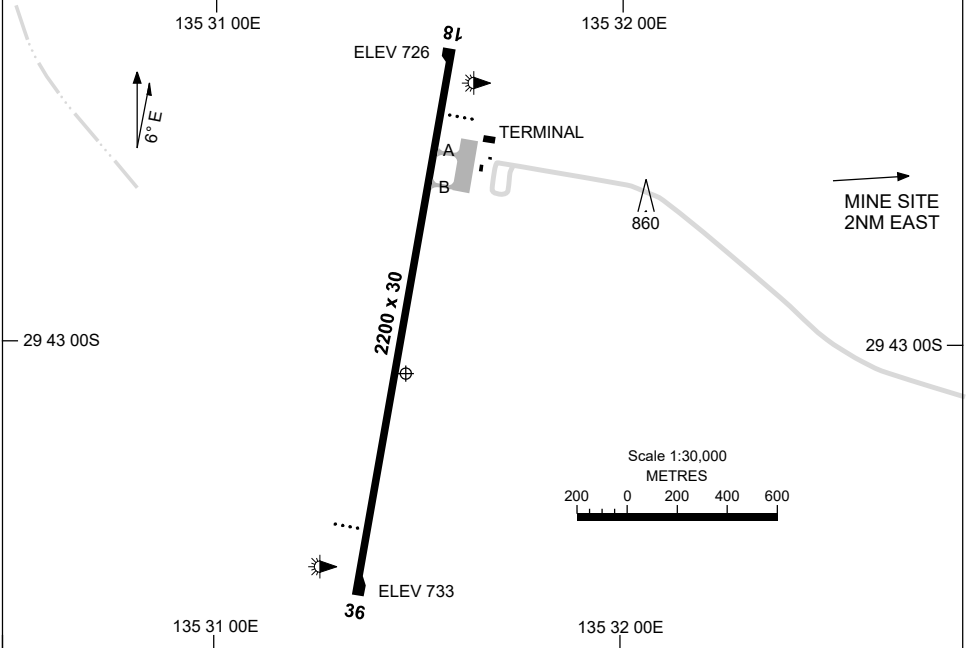

13 JUN 2024

AD ELEV 741
29 43 04S 135 31 28E

AERODROME CHART
PROMINENT HILL, SA (YPMH)

FIA ML CEN 122.0	CTAF+AFRU 126.6	PAL+AA 122.8	Bearings are Magnetic Elevations in FEET AMSL
---------------------	--------------------	-----------------	--

RWY	AERODROME LIGHTING	
	TAXIWAY : BLUE EDGE RL : PAL+AA 122.8 , PTBL (60 MIN PN) (ARO: 0427 594 817)	
18 184	PAPI 3.0° 45FT LIRL PTBL	
004 36	PAPI 3.0° 45FT LIRL PTBL	

NOTES

1. FIA FREQ 122.0 AVBL 7,000ft.