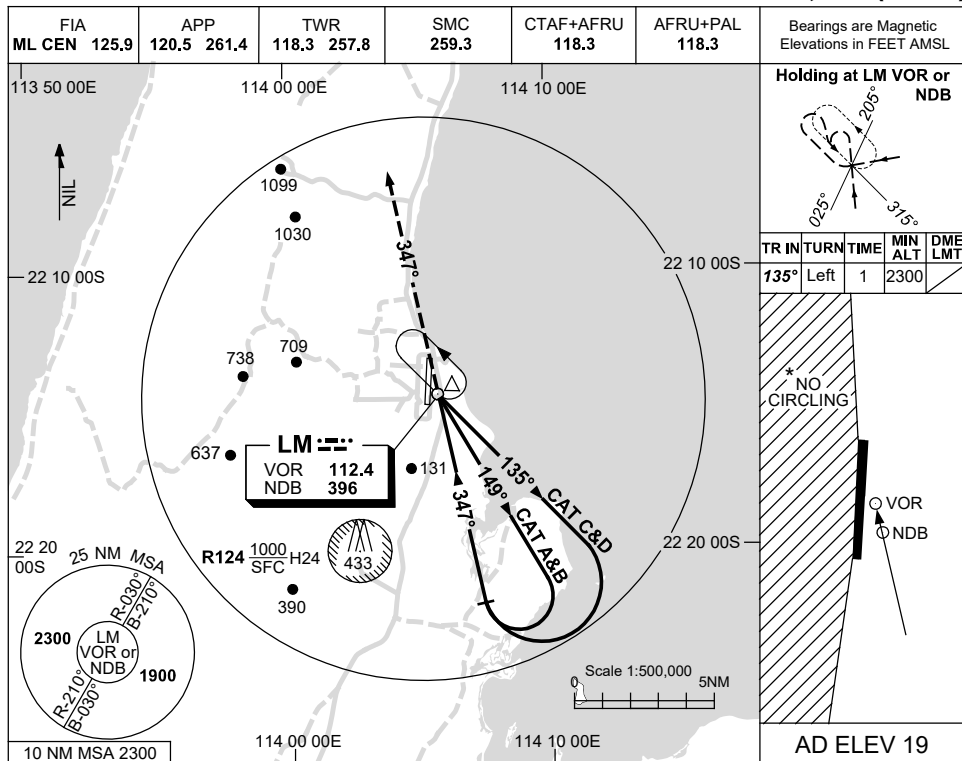

USE QNH

NDB-A or VOR-A
LEARMONTH, WA (YPLM)

15 AUG 2019

NOTES

CATEGORY	A	B	C	D
CIRCLING *	660 (641-2.4)	760 (741-4.0)	810 (791-5.0)	
ALTERNATE	(1141-4.4)	(1241-6.0)	(1291-7.0)	

1. MAX IAS:
INITIAL : 210KT.
HOLDING: 210KT.
- * 2. NO CIRCLING WEST OF RWY 18/36.
3. AWIS (PHONE)
08 6216 2623

Changes: COORD FORMAT, NOTE 3, Editorial.

PLMNB01-160