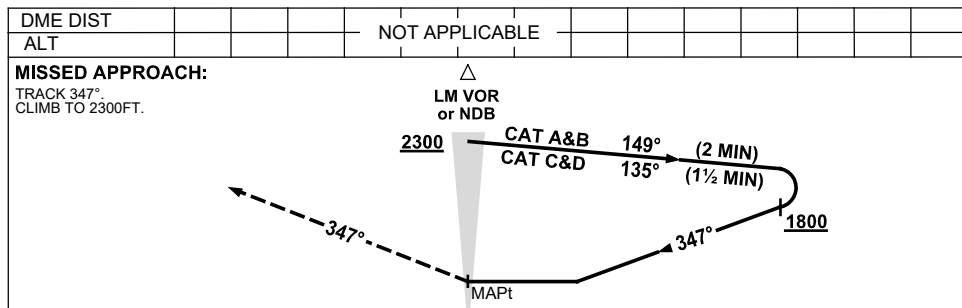

USE QNH

NDB-A or VOR-A
LEARMONTH, WA (YPLM)

15 AUG 2019

NOTES

CATEGORY	A	B	C	D
CIRCLING *	660 (641-2.4)	760 (741-4.0)	810 (791-5.0)	
ALTERNATE	(1141-4.4)	(1241-6.0)	(1291-7.0)	

1. MAX IAS:
INITIAL : 210KT.
HOLDING: 210KT.
- * 2. NO CIRCLING WEST OF RWY 18/36.
3. AWIS (PHONE)
08 6216 2623