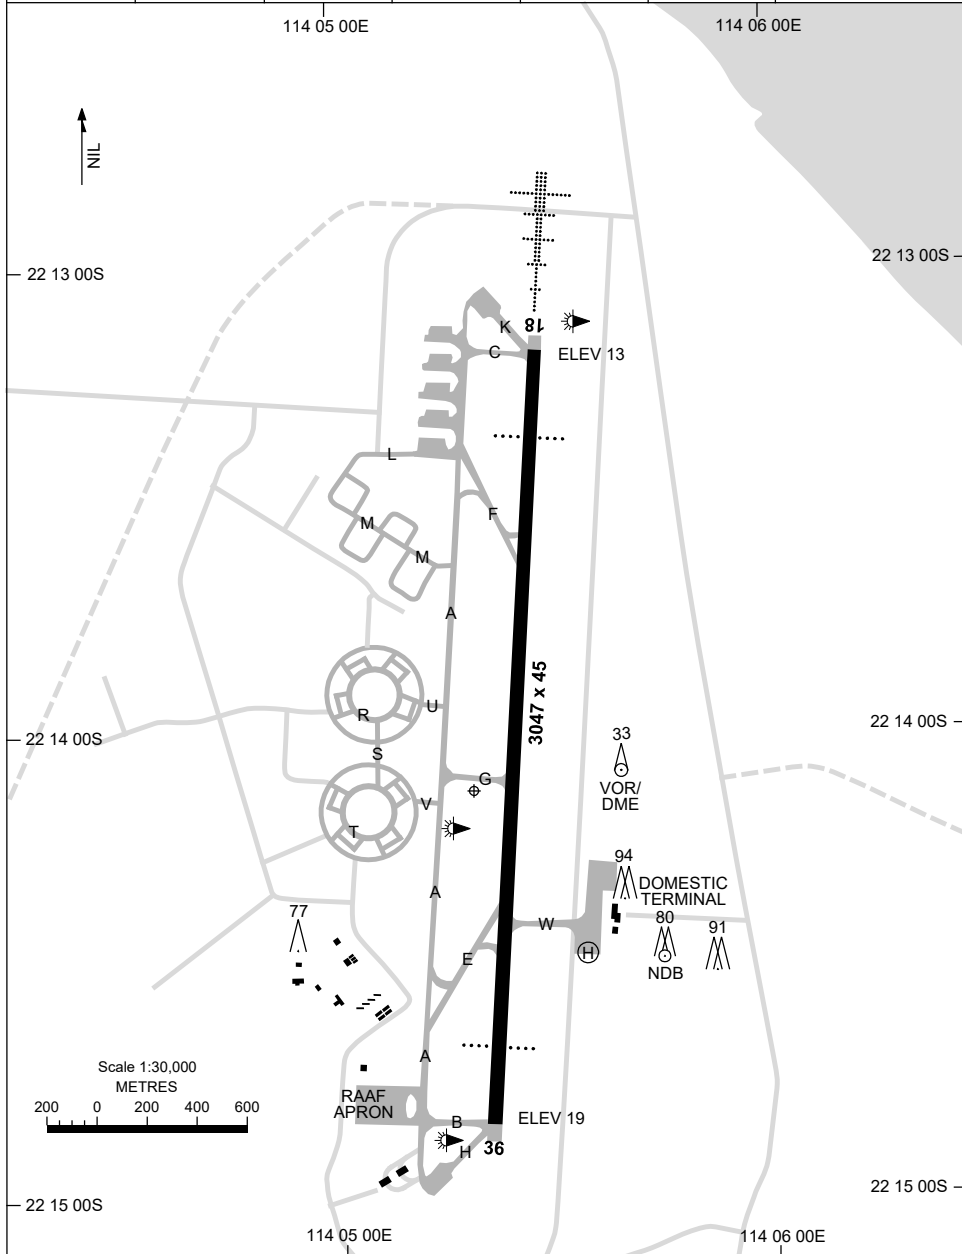

24 MAR 2022

AD ELEV 19  
22 14 08S 114 05 19E

AERODROME CHART - Page 1  
**LEARMONTH, WA (YPLM)**

FIA ML CEN 125.9	APP 120.5 261.4	TWR 118.3 257.8	SMC 259.3	CTAF+AFRU 118.3	AFRU+PAL 118.3	Bearings are Magnetic Elevations in FEET AMSL
---------------------	--------------------	--------------------	--------------	--------------------	-------------------	--

Changes: TWY LABELS.

PLMAD01-170