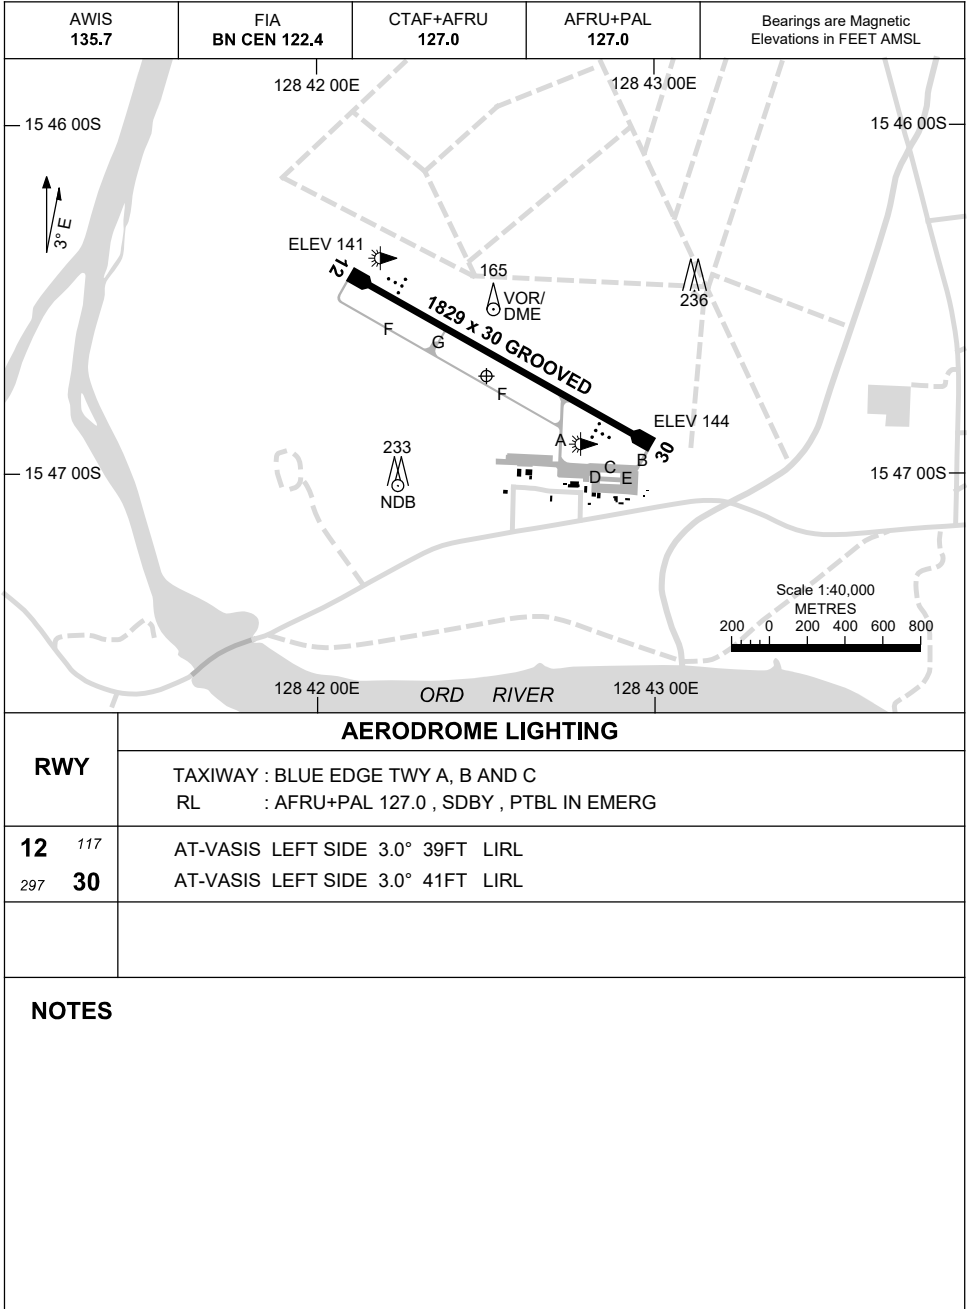

13 JUN 2024

AD ELEV 145
15 46 41S 128 42 27E

AERODROME CHART
KUNUNURRA, WA (YPKU)

AERODROME LIGHTING

RWY

TAXIWAY : BLUE EDGE TWY A, B AND C
RL : AFRU+PAL 127.0 , SDBY , PTBL IN EMERG

12 ¹¹⁷
²⁹⁷ **30**

AT-VASIS LEFT SIDE 3.0° 39FT LIRL
AT-VASIS LEFT SIDE 3.0° 41FT LIRL

NOTES

Changes: TWY LIGHTING, Editorial.

PKUAD01-179