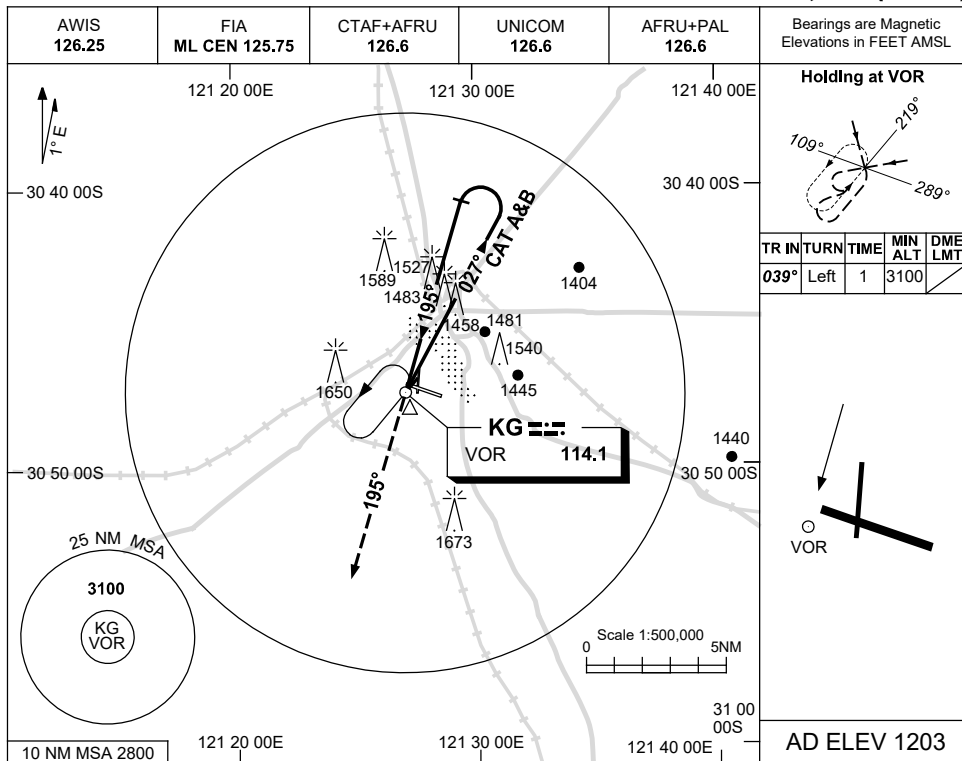

USE QNH

VOR-Y RWY 18

13 JUN 2024

KALGOORLIE-BOULDER, WA (YPKG)

NOTES

CATEGORY	A	B	C	D
S-I VOR	1940 (774-4.4)		NOT APPLICABLE	
CIRCLING	2060 (857-2.4)			
ALTERNATE	(1357-4.4)			

CAUTION:
1650FT RADIO MAST
2.5NM 280° KG
VOR/DME.

Changes: NOTE 1 REMOVED, COORD FORMAT, Editorial.

PKGVO06-179