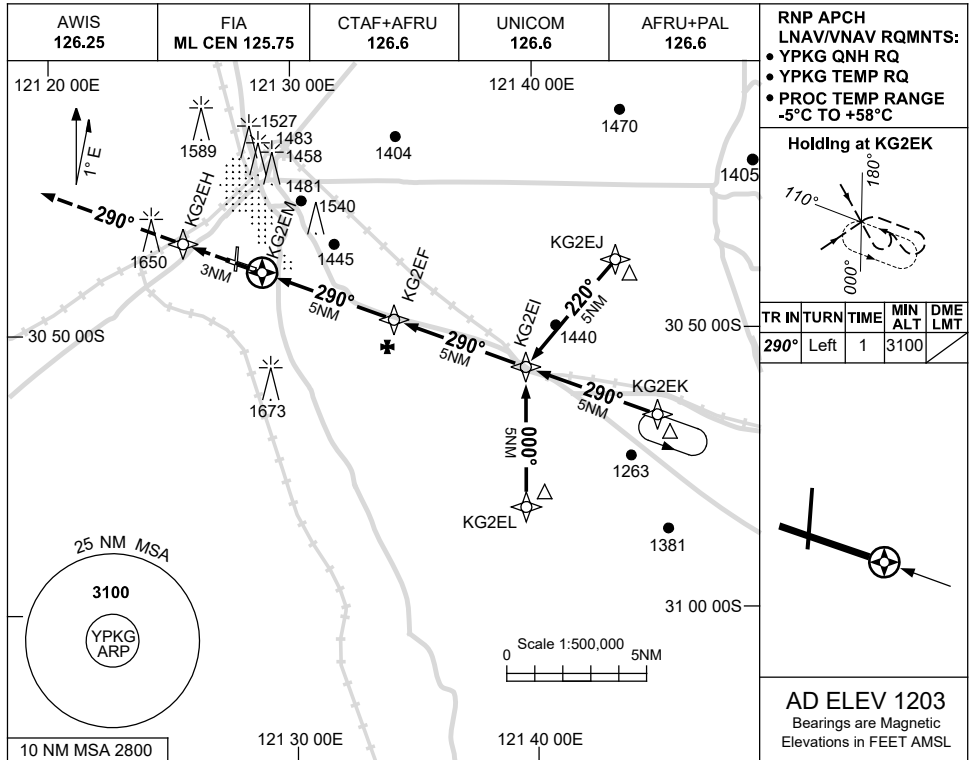

USE QNH

RNP Z RWY 29

7 SEP 2023

KALGOORLIE-BOULDER, WA (YPKG)

NM TO NEXT WPT	KG2EM	0.7	1.6	2	3	4	KG2EF	0.7					
ALT (3° APCH PATH)		1490	1780	1920	2240	2560	2870	3100					

NOTES

- MAX IAS:
INITIAL : 210KT.
- CAUTION:**
 1650FT RADIO MAST
 2.5NM 280° KG
 VOR/DME.

CATEGORY	A	B	C	D
LNAV/VNAV		1490 (343-1.9)		
LNAV		1780 (633-3.6)		
CIRCLING	2060 (857-2.4)		2160 (957-4.0)	2190 (987-5.0)
ALTERNATE	(1357-4.4)		(1457-6.0)	(1487-7.0)

Changes: CHART TITLE, PBN SPECIFICATION BOX, Editorial.