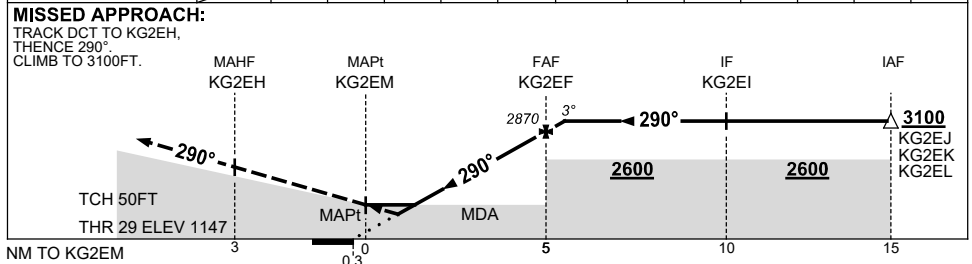

USE QNH

RNP Z RWY 29

7 SEP 2023

KALGOORLIE-BOULDER, WA (YPKG)

NM TO NEXT WPT	KG2EM	0.7	1.6	2	3	4	KG2EF	0.7					
ALT (3° APCH PATH)		1490	1780	1920	2240	2560	2870	3100					

NOTES

- MAX IAS:
INITIAL : 210KT.
- CAUTION:**
 1650FT RADIO MAST
 2.5NM 280° KG
 VOR/DME.

CATEGORY	A	B	C	D
LNAV/VNAV		1490 (343-1.9)		
LNAV		1780 (633-3.6)		
CIRCLING	2060 (857-2.4)		2160 (957-4.0)	2190 (987-5.0)
ALTERNATE	(1357-4.4)		(1457-6.0)	(1487-7.0)

Changes: CHART TITLE, PBN SPECIFICATION BOX, Editorial.