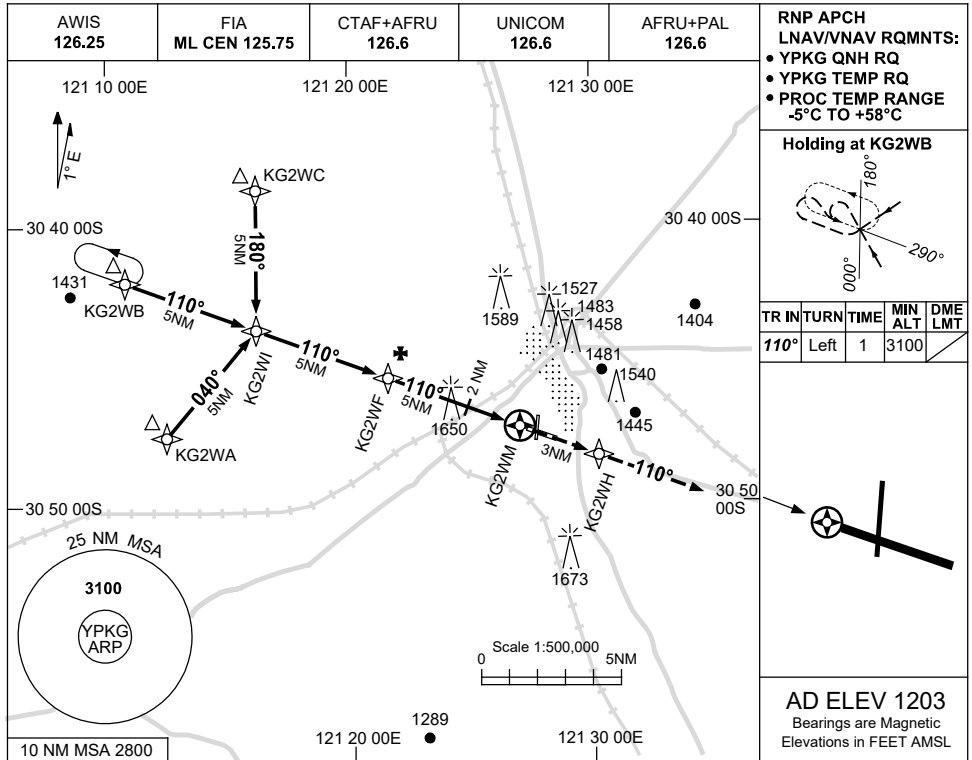

USE QNH

RNP Z RWY 11

7 SEP 2023

KALGOORLIE-BOULDER, WA (YPKG)

**NOTES**

1. MAX IAS:  
INITIAL : 210KT.
- CAUTION:**  
1650FT RADIO MAST  
2.5NM 280°KG VOR/  
DME ON RWY APCH  
PATH.

CATEGORY	A	B	C	D
LNAV/VNAV		<b>1590 (387-2.2)</b>		
LNAV		<b>1780 (577-3.3)</b>		
CIRCLING	<b>2060 (857-2.4)</b>		<b>2160 (957-4.0) 2190 (987-5.0)</b>	
ALTERNATE	(1357-4.4)		(1457-6.0) (1487-7.0)	

Changes: CHART TITLE, PBN SPECIFICATION BOX, Editorial.

PKGGN01-176