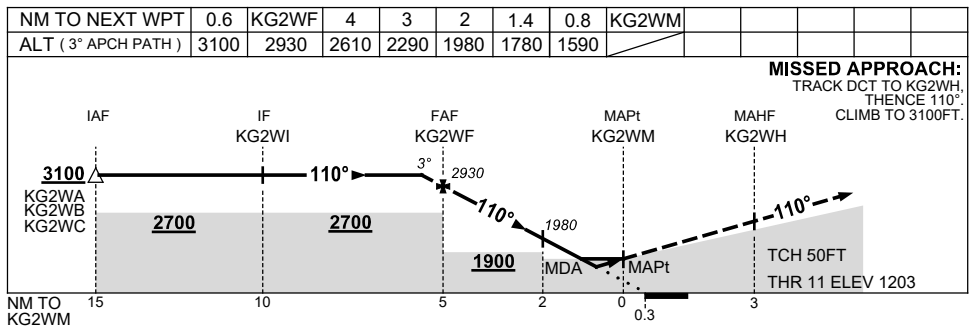

USE QNH

RNP Z RWY 11

7 SEP 2023

KALGOORLIE-BOULDER, WA (YPKG)

**NOTES**

1. MAX IAS:  
INITIAL : 210KT.
- CAUTION:**  
1650FT RADIO MAST  
2.5NM 280°KG VOR/  
DME ON RWY APCH  
PATH.

CATEGORY	A	B	C	D
LNAV/VNAV		<b>1590 (387-2.2)</b>		
LNAV		<b>1780 (577-3.3)</b>		
CIRCLING	<b>2060 (857-2.4)</b>		<b>2160 (957-4.0) 2190 (987-5.0)</b>	
ALTERNATE	(1357-4.4)		(1457-6.0) (1487-7.0)	