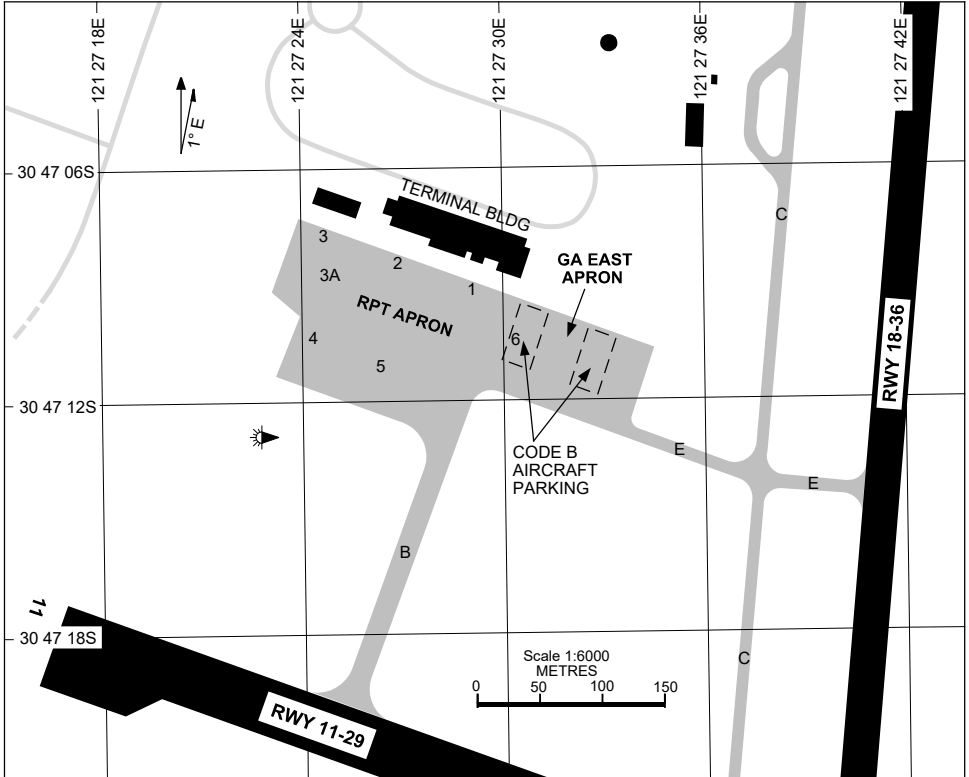

25 MAR 2021

PARKING POSITION INFORMATION

STAND	CO-ORDINATES		ELEV (ft)	CAPACITY	HYDRANT FUEL
-------	--------------	--	-----------	----------	--------------

1	30 47 09.20S	121 27 29.30E	1181	A320/B738	NIL
2	30 47 08.48S	121 27 27.09E	1181	A320	NIL
3	30 47 07.85S	121 27 24.51E	1181	A320/B738/C130	NIL
3A	30 47 08.65S	121 27 24.83E	1181	A333/B789	NIL
4	30 47 10.39S	121 27 24.15E	1181	A321/B738	NIL
5	30 47 11.12S	121 27 26.28E	1181	A321/B738	NIL
6	30 47 10.51S	121 27 30.40E	1181	DH8B/SF34	NIL

Changes: BAY 1A DELETED, BAY COORDS UPDATE, BAY 2-5 CAPACITY UPDATE, BAY 6 ADDED, "GA EAST" APN LABEL ADDED, CHART NAME CHANGE.