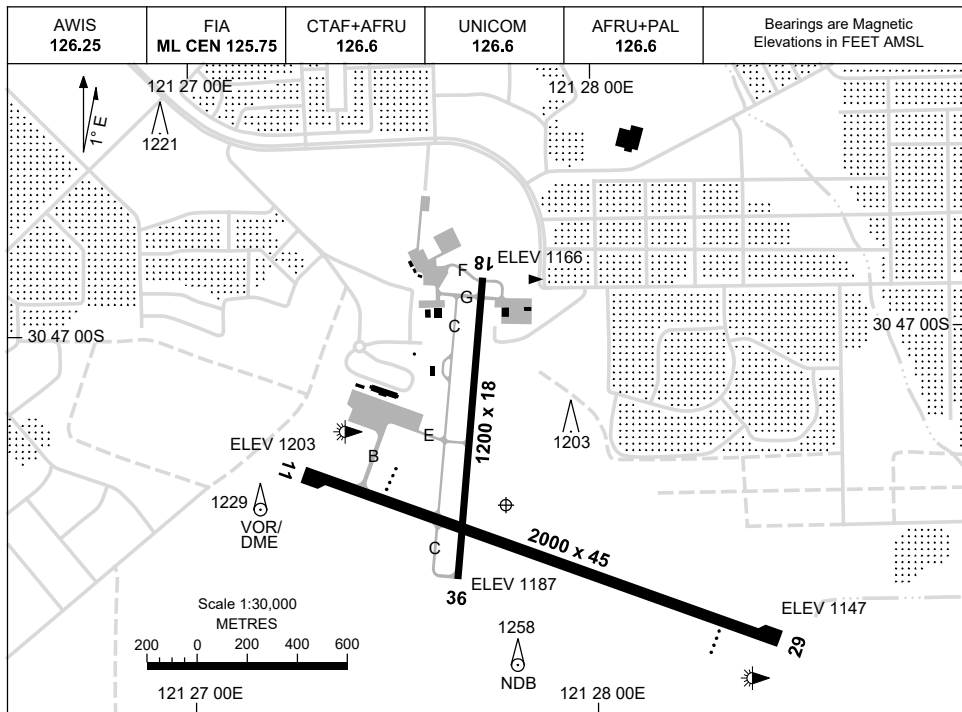

23 MAR 2023

AD ELEV 1203  
30 47 22S 121 27 42E

AERODROME CHART  
**KALGOORLIE-BOULDER, WA (YPKG)**

| AERODROME LIGHTING                                   |  |
|--|--|
| <b>RWY</b>   | TAXIWAYS : BLUE EDGE<br>RL : AFRU+PAL 126.6 , SDBY (15 SEC)    |
| <b>11</b> <sup>110</sup><br><sub>290</sub> <b>29</b> | PAPI LEFT SIDE 3.0° 48FT LIRL<br>PAPI LEFT SIDE 3.0° 48FT LIRL |
| <b>18</b> <sup>185</sup><br><sub>005</sub> <b>36</b> | LIRL<br>LIRL   |

**NOTES**

Changes: PAPI, SDBY TIME, NOTES.

PKGAD01-174