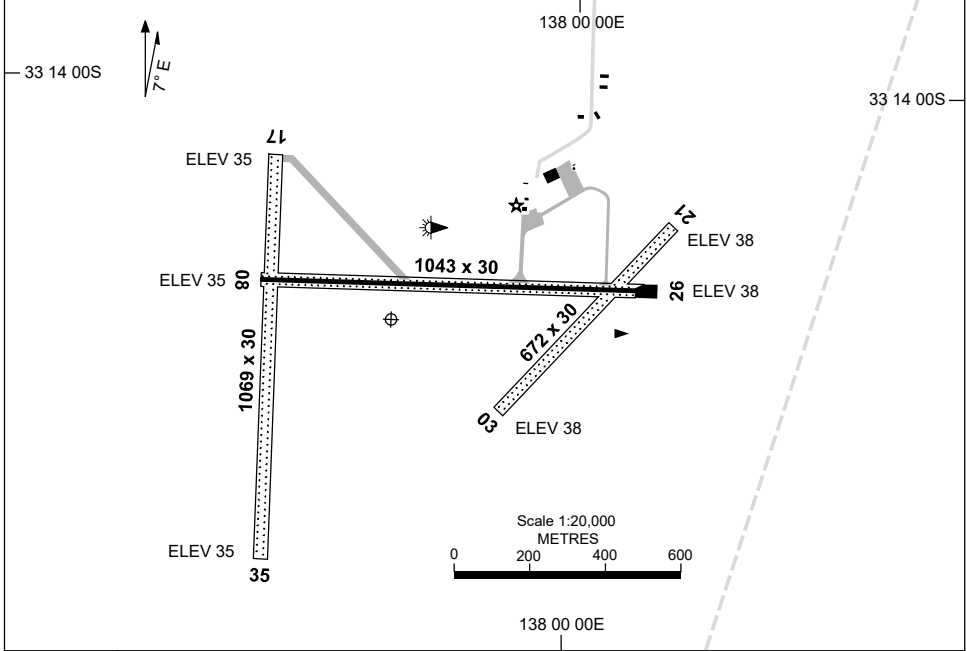

13 JUN 2024

AD ELEV 39  
33 14 20S 137 59 42E

AERODROME CHART  
PORT PIRIE, SA (YPIR)

FIA ML CEN 123.9	CTAF+AFRU 126.9	AFRU+PAL 126.9	Bearings are Magnetic Elevations in FEET AMSL
---------------------	--------------------	-------------------	--

RWY		AERODROME LIGHTING	
		ABN	: FLG W 3 SEC
		TAXIWAY	: BLUE EDGE
		RL	: PAL 126.9 , SDBY (30 MIN PN)
<b>08</b>	083	LIRL	
263	<b>26</b>	LIRL	
<b>17</b>	173	NIL	
353	<b>35</b>	NIL	
<b>03</b>	034	NIL	
214	<b>21</b>	NIL	

**NOTES**

1. TAXIWAY LIGHTING TO MAIN APRON ONLY.