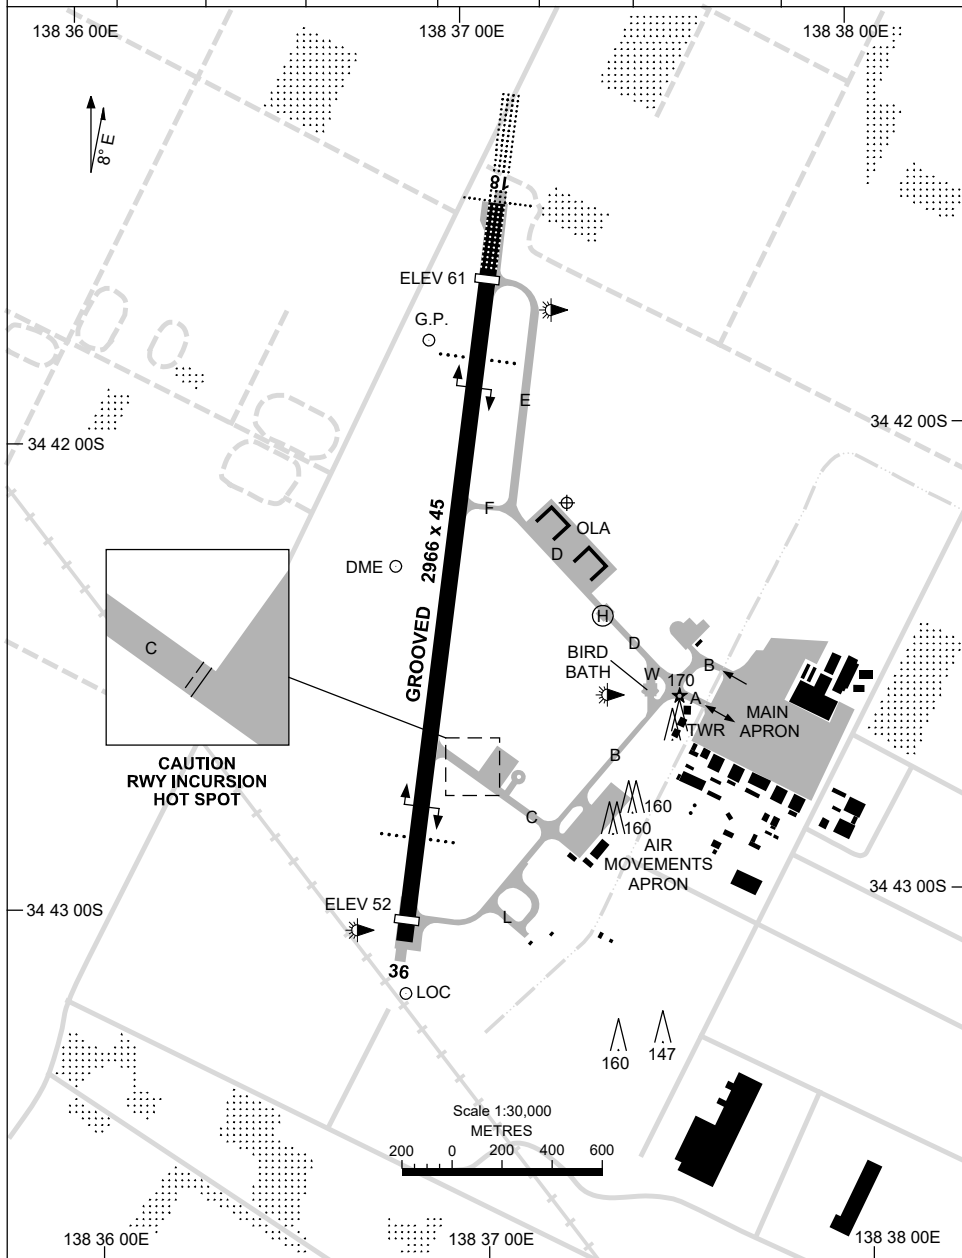

8 SEP 2022

AD ELEV 67
34 42 09S 138 37 15E

AERODROME CHART - Page 1
EDINBURGH, SA (YPED)

ATIS 126.25 316.3	SMC/ACD 134.1	TWR 118.3 257.8	FIA AD CEN 130.45	APP 128.6 306.3	AWIS (AH) 316.3	CTAF+AFRU (AH) 118.3 257.8	Bearings are Magnetic Elevations in FEET AMSL
----------------------	------------------	--------------------	----------------------	--------------------	--------------------	-------------------------------	--

Changes: HOT SPOT, Editorial.

PEDAD01-172