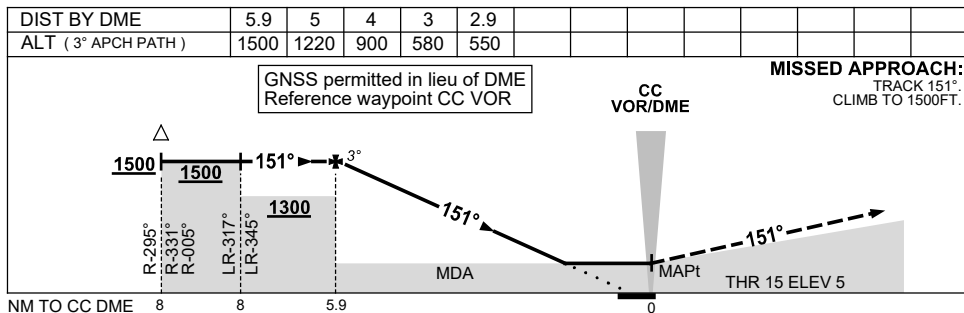

USE QNH **VOR-Z RWY 15**
5 NOV 2020 **COCOS (KEELING) ISLANDS, AUSTRALIA (YPCC)**

CATEGORY	A	B	C	D
S-I VOR/DME	550 (540-3.1)			
CIRCLING	610 (600-2.4)	710 (700-4.0)	800 (790-5.0)	
ALTERNATE	(1100-4.4)		(1290-7.0)	

1. MAX IAS:
INITIAL: 210KT.

Changes: AD NAME, COORD FMT, Editorial. PCCVO03-165