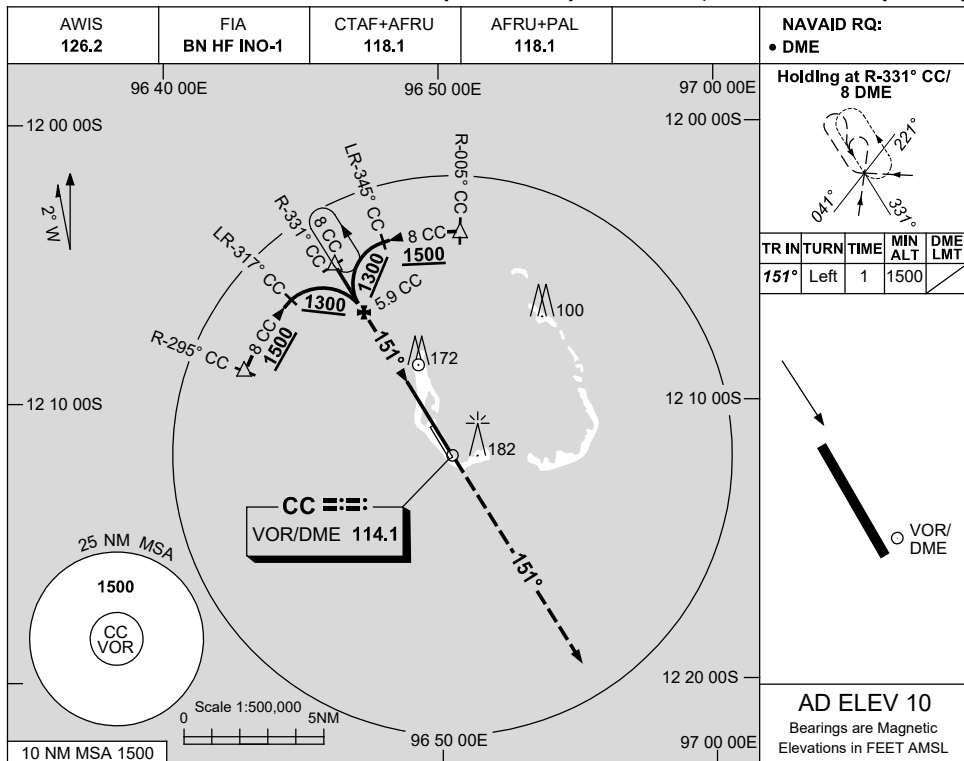

USE QNH **VOR-Z RWY 15**
5 NOV 2020 **COCOS (KEELING) ISLANDS, AUSTRALIA (YPCC)**

CATEGORY	A	B	C	D
S-I VOR/DME	550 (540-3.1)			
CIRCLING	610 (600-2.4)	710 (700-4.0)	800 (790-5.0)	
ALTERNATE	(1100-4.4)		(1290-7.0)	

1. MAX IAS:
INITIAL: 210KT.

Changes: AD NAME, COORD FMT, Editorial. PCCVO03-165