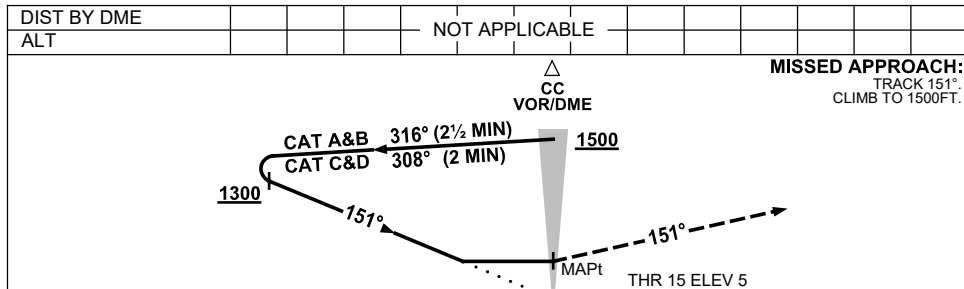

5 NOV 2020

USE QNH
COCOS (KEELING) ISLANDS, AUSTRALIA (YPCC)

VOR-Y RWY 15

NOTES

CATEGORY	A	B	C	D
S-I VOR	600 (590-3.4)			
CIRCLING	610 (600-2.4)	710 (700-4.0)	800 (790-5.0)	
ALTERNATE	(1100-4.4)	(1200-6.0)	(1290-7.0)	

1. MAX IAS:
INITIAL : 210KT.

Changes: AD NAME, COORD FMT.

PCCV001-165