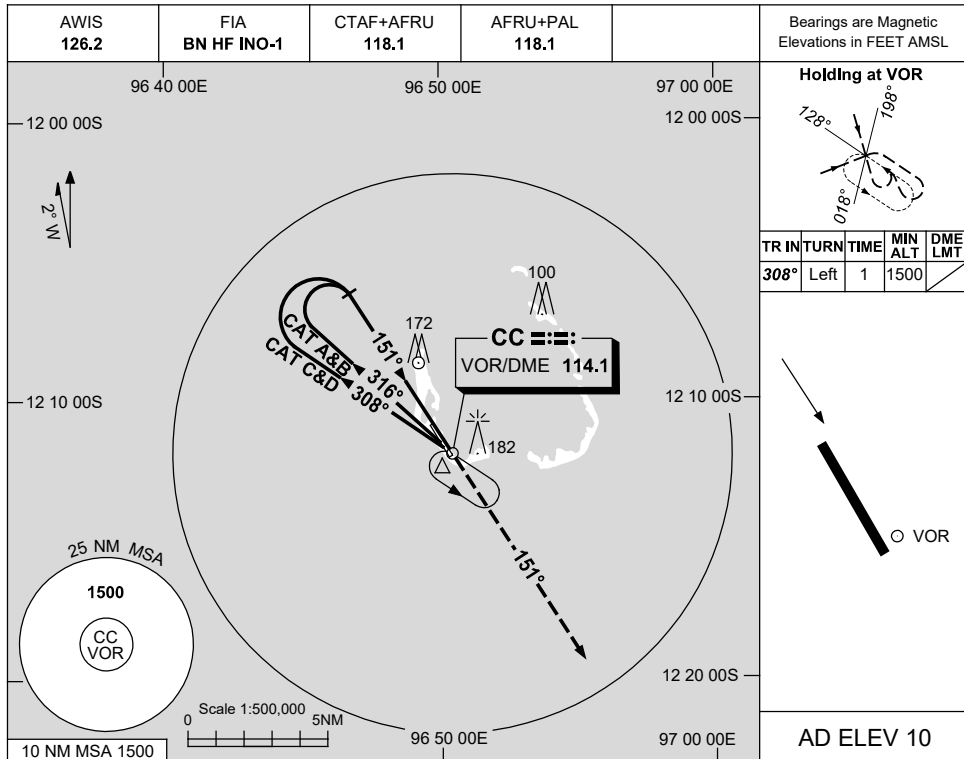

5 NOV 2020

USE QNH
COCOS (KEELING) ISLANDS, AUSTRALIA (YPCC)

VOR-Y RWY 15

NOTES

CATEGORY	A	B	C	D
S-I VOR	600 (590-3.4)			
CIRCLING	610 (600-2.4)	710 (700-4.0)	800 (790-5.0)	
ALTERNATE	(1100-4.4)	(1200-6.0)	(1290-7.0)	

1. MAX IAS:
INITIAL : 210KT.

Changes: AD NAME, COORD FMT.

PCCV001-165