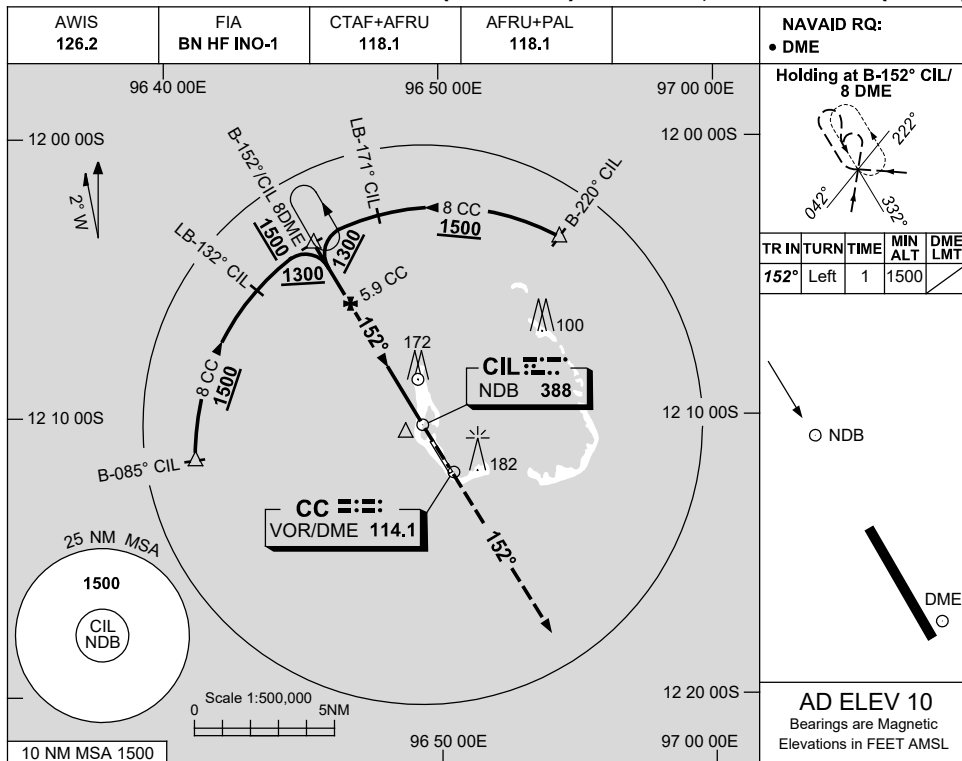

USE QNH
COCOS (KEELING) ISLANDS, AUSTRALIA (YPCC)

NDB-Z RWY 15

5 NOV 2020

CATEGORY	A	B	C	D
S-I NDB/DME	550 (540-3.1)			
CIRCLING	610 (600-2.4)	710 (700-4.0)	800 (790-5.0)	
ALTERNATE	(1100-4.4)	(1200-6.0)	(1290-7.0)	

1. MAX IAS:
INITIAL: 210KT.

Changes: AD NAME, COORD FMT, Editorial.

PCCNB02-165