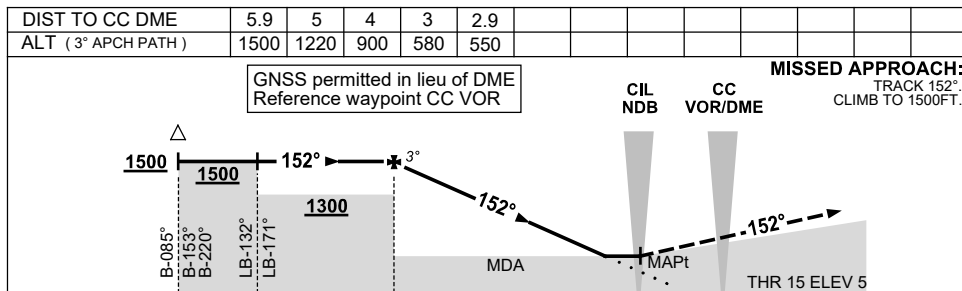

USE QNH
COCOS (KEELING) ISLANDS, AUSTRALIA (YPCC)

NDB-Z RWY 15

5 NOV 2020

CATEGORY	A	B	C	D
S-I NDB/DME	550 (540-3.1)			
CIRCLING	610 (600-2.4)	710 (700-4.0)	800 (790-5.0)	
ALTERNATE	(1100-4.4)	(1200-6.0)	(1290-7.0)	

1. MAX IAS:
INITIAL: 210KT.

Changes: AD NAME, COORD FMT, Editorial.

PCCNB02-165