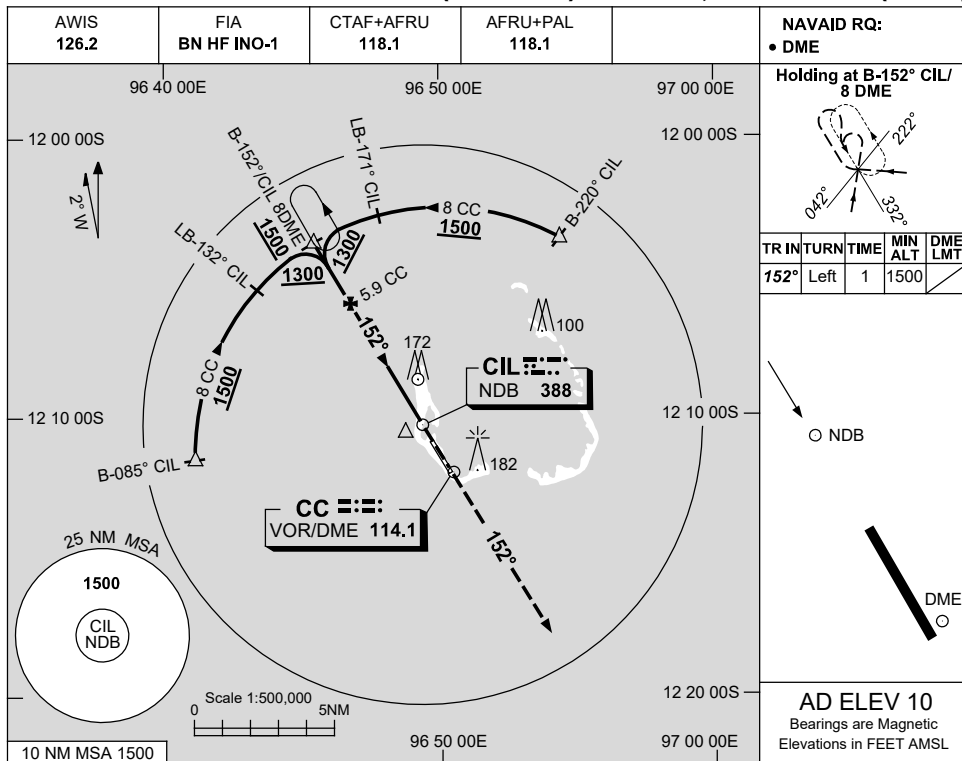

**USE QNH**  
**COCOS (KEELING) ISLANDS, AUSTRALIA (YPCC)**

NDB-Z RWY 15

5 NOV 2020

CATEGORY	A	B	C	D
S-I NDB/DME	550 (540-3.1)			
CIRCLING	610 (600-2.4)	710 (700-4.0)	800 (790-5.0)	
ALTERNATE	(1100-4.4)	(1200-6.0)	(1290-7.0)	

**NOTES**  
1. MAX IAS:  
INITIAL: 210KT.

Changes: AD NAME, COORD FMT, Editorial.

PCCNB02-165