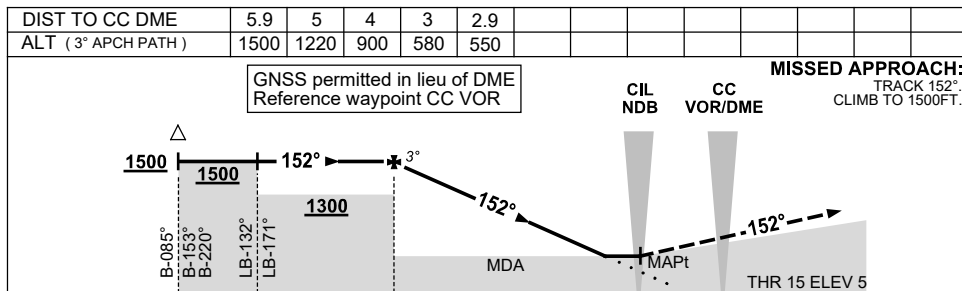

**USE QNH**  
**COCOS (KEELING) ISLANDS, AUSTRALIA (YPCC)**

NDB-Z RWY 15

5 NOV 2020

CATEGORY	A	B	C	D
S-I NDB/DME	550 (540-3.1)			
CIRCLING	610 (600-2.4)	710 (700-4.0)	800 (790-5.0)	
ALTERNATE	(1100-4.4)	(1200-6.0)	(1290-7.0)	

**NOTES**  
1. MAX IAS:  
INITIAL: 210KT.

Changes: AD NAME, COORD FMT, Editorial.

PCCNB02-165