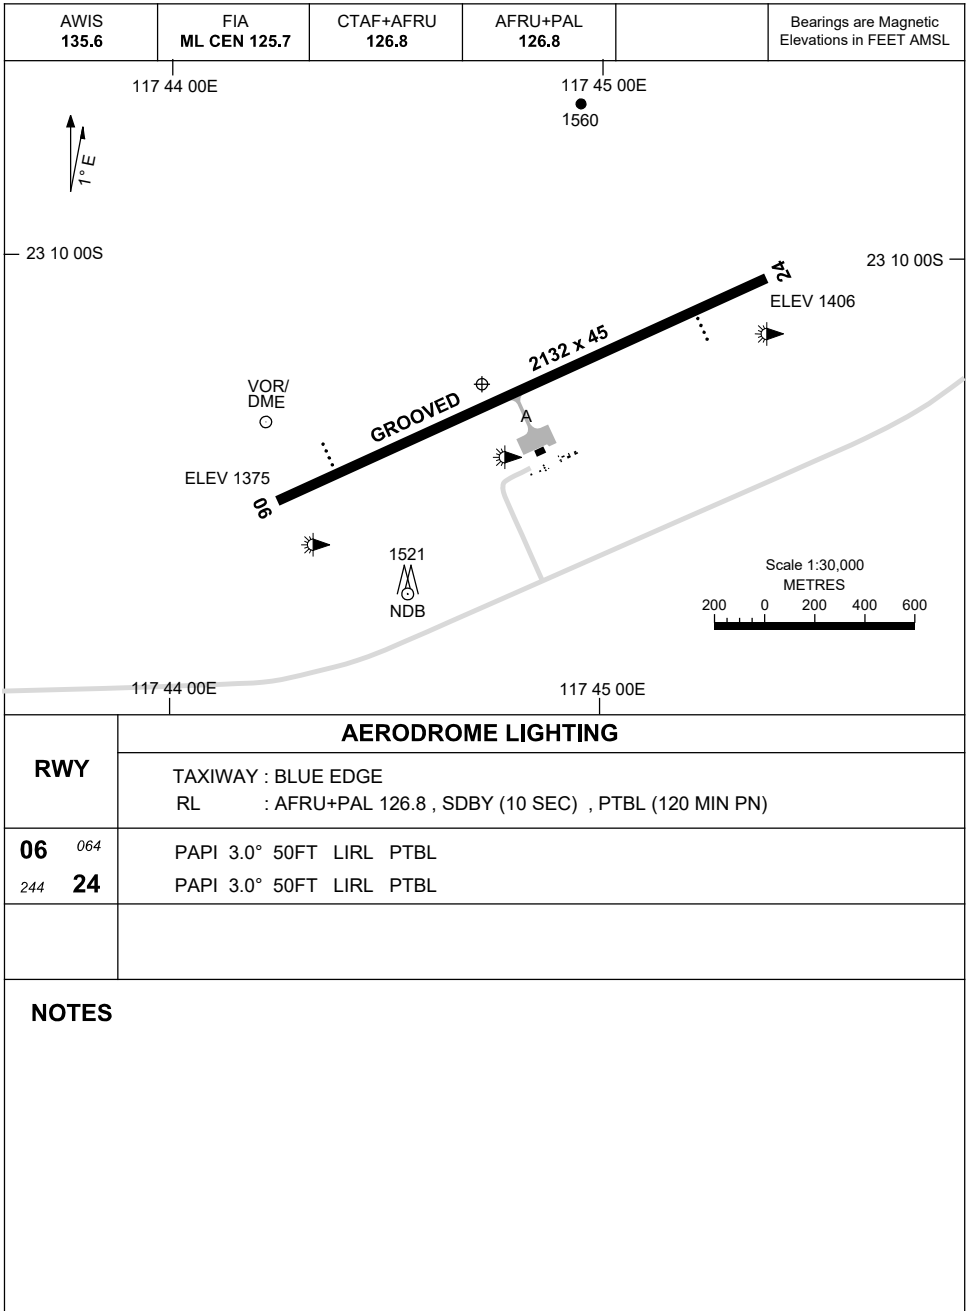

13 JUN 2024

AD ELEV 1406
23 10 16S 117 44 43E

AERODROME CHART
PARABURDOO, WA (YPBO)

	AERODROME LIGHTING
RWY	TAXIWAY : BLUE EDGE RL : AFRU+PAL 126.8 , SDBY (10 SEC) , PTBL (120 MIN PN)
06 <small>064</small>	PAPI 3.0° 50FT LIRL PTBL
<small>244</small> 24	PAPI 3.0° 50FT LIRL PTBL