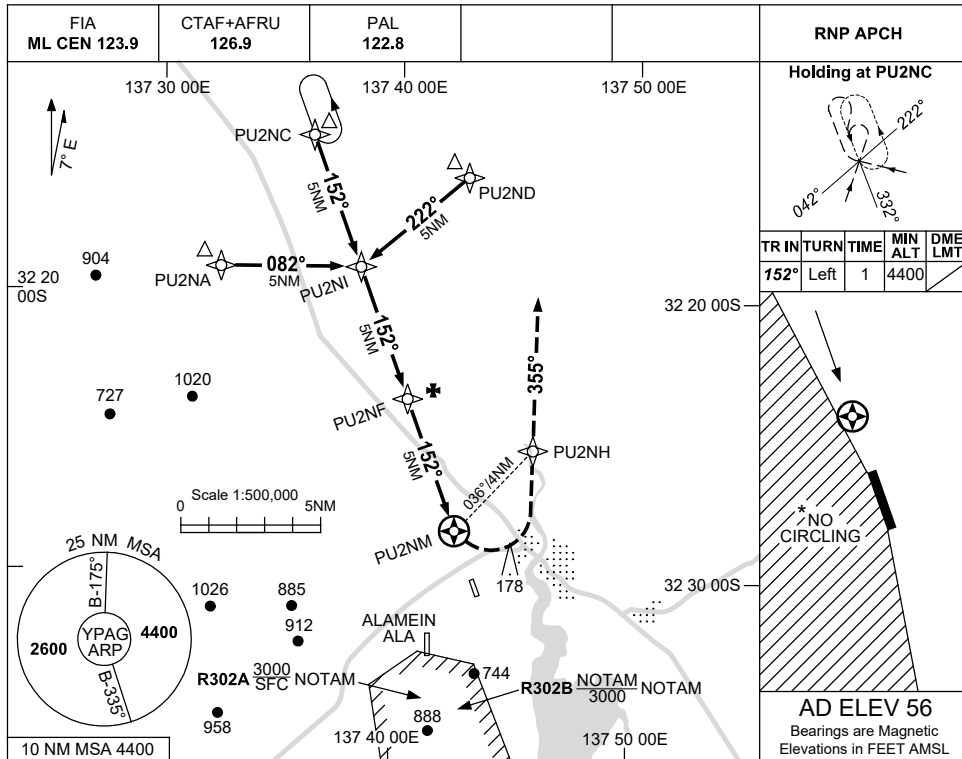

USE QNH

RNP RWY 15

1 DEC 2022

PORT AUGUSTA, SA (YPAG)

CATEGORY	A	B	C	D
LNAV	600 (544-3.1)			NOT APPLICABLE
CIRCLING*	780 (724-2.4)	1070 (1014-4.0)		
ALTERNATE	(1224-4.4)		(1514-6.0)	

NOTES
 1. MAX IAS: INITIAL : 230KT. MAP TURN: 180KT.
 *2. NO CIRCLING WEST OF RWY 15/33.
 3. **CAUTION:** ALAMEIN ALA 2.2 NM SSW OF AD.
 4. AWIS(PHONE) 08 8150 3814

Changes: CHART TITLE, PBN SPECIFICATION BOX.

PAGGN01-173