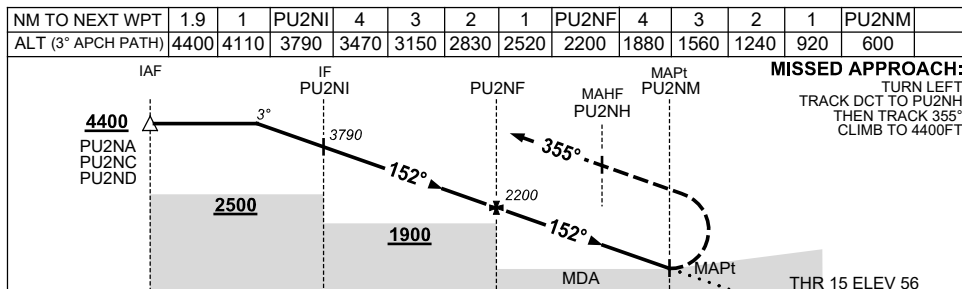

USE QNH

RNP RWY 15

1 DEC 2022

PORT AUGUSTA, SA (YPAG)

CATEGORY	A	B	C	D
LNAV	600 (544-3.1)			NOT APPLICABLE
CIRCLING*	780 (724-2.4)	1070 (1014-4.0)		
ALTERNATE	(1224-4.4)		(1514-6.0)	

NOTES
 1. MAX IAS: INITIAL : 230KT. MAP TURN: 180KT.
 *2. NO CIRCLING WEST OF RWY 15/33.
 3. **CAUTION:** ALAMEIN ALA 2.2 NM SSW OF AD.
 4. AWIS(PHONE) 08 8150 3814

Changes: CHART TITLE, PBN SPECIFICATION BOX.

PAGGN01-173