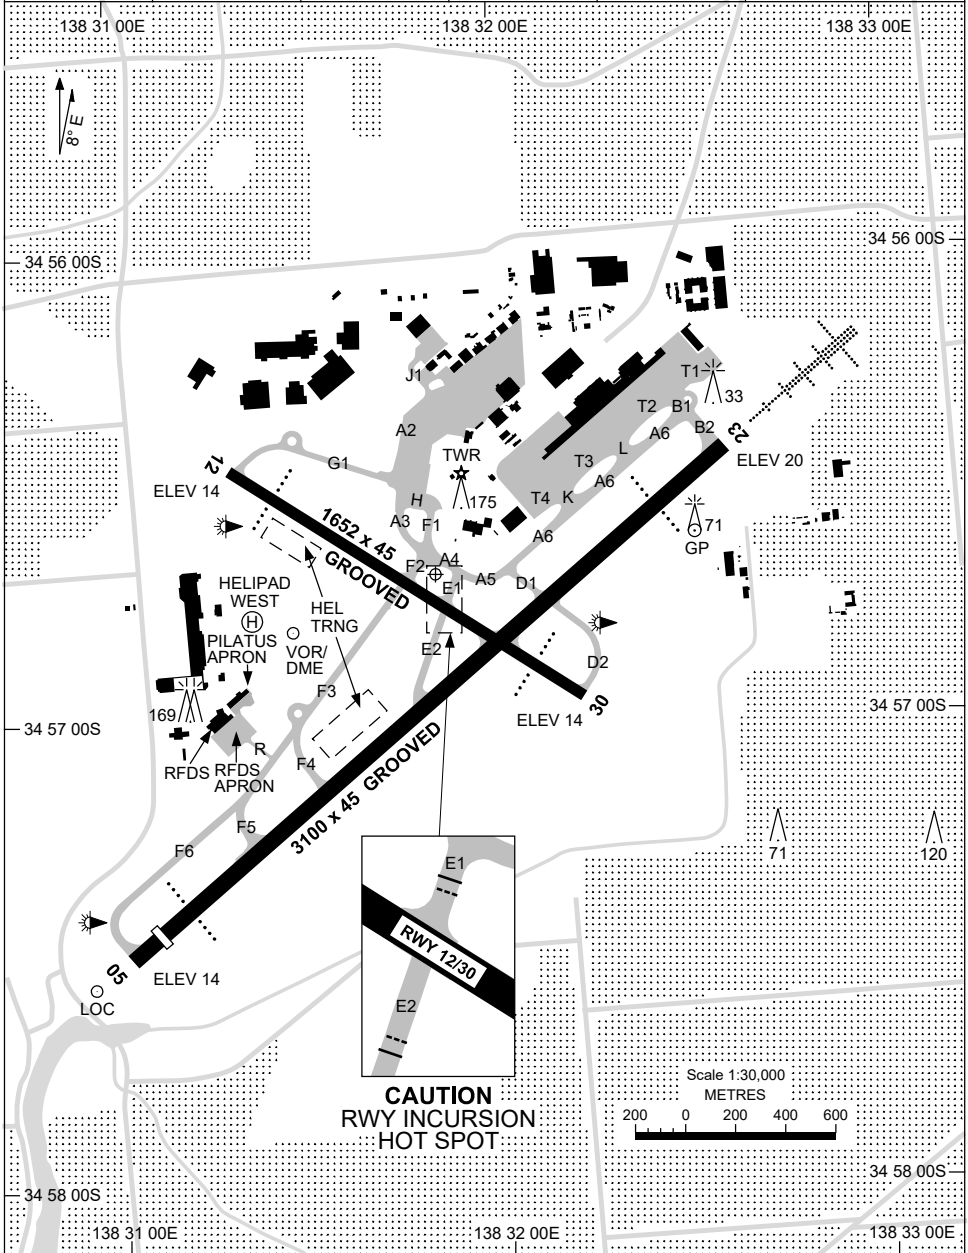

25 MAR 2021

AD ELEV 20
34 56 42S 138 31 50E

AERODROME CHART - Page 1
ADELAIDE, SA (YPAD)

ATIS 116.4 134.5	ACD 126.1	SMC 121.7	TWR 120.5	Bearings are Magnetic Elevations in FEET AMSL
---------------------	--------------	--------------	--------------	--

Changes: PILATUS APRON ADDED, Editorial.

PADAD01-166