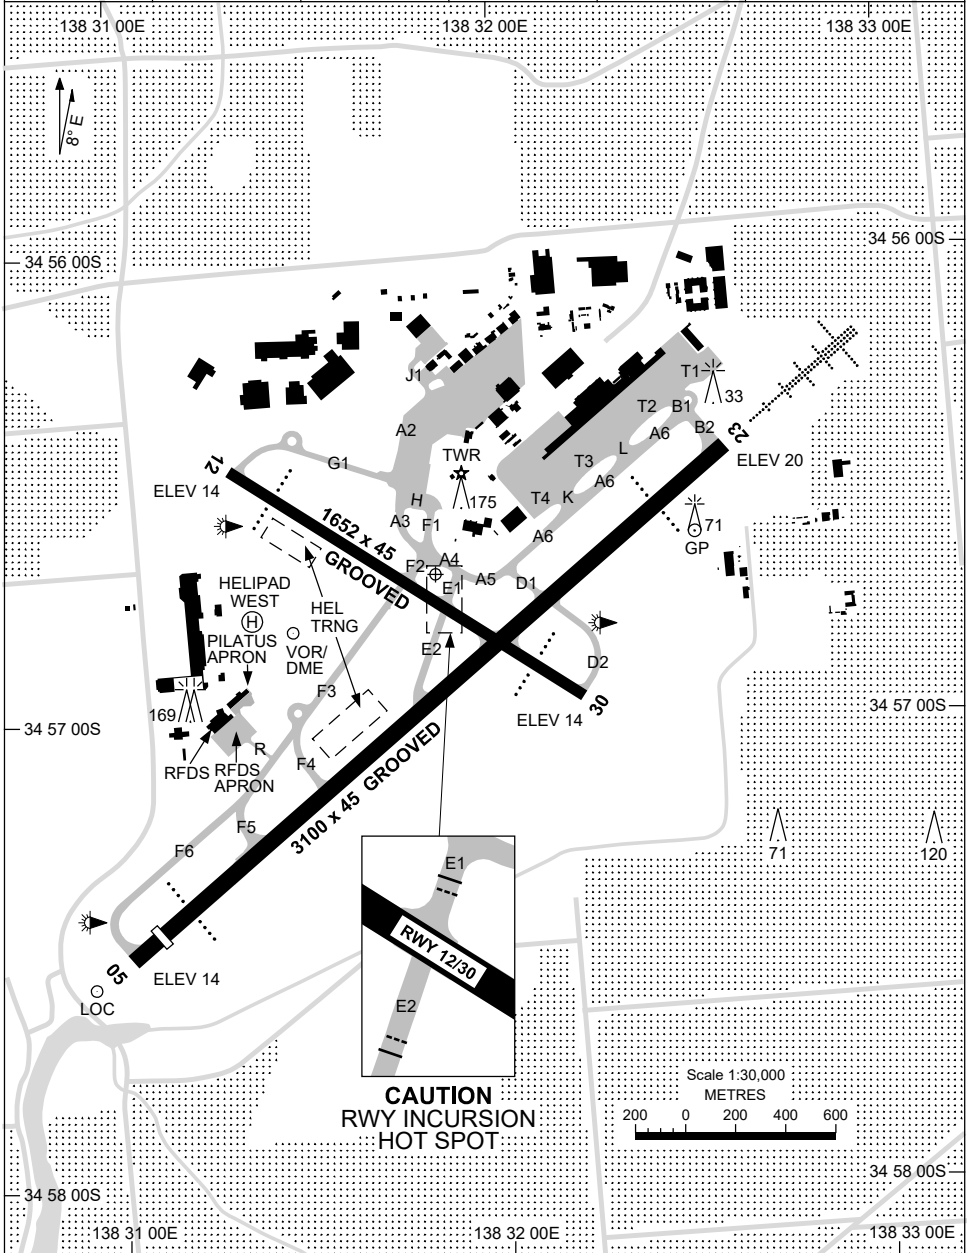

25 MAR 2021

AD ELEV 20
34 56 42S 138 31 50E

AERODROME CHART - Page 1
ADELAIDE, SA (YPAD)

ATIS 116.4 134.5	ACD 126.1	SMC 121.7	TWR 120.5	Bearings are Magnetic Elevations in FEET AMSL
---------------------	--------------	--------------	--------------	--

Changes: PILATUS APRON ADDED, Editorial.

PADAD01-166