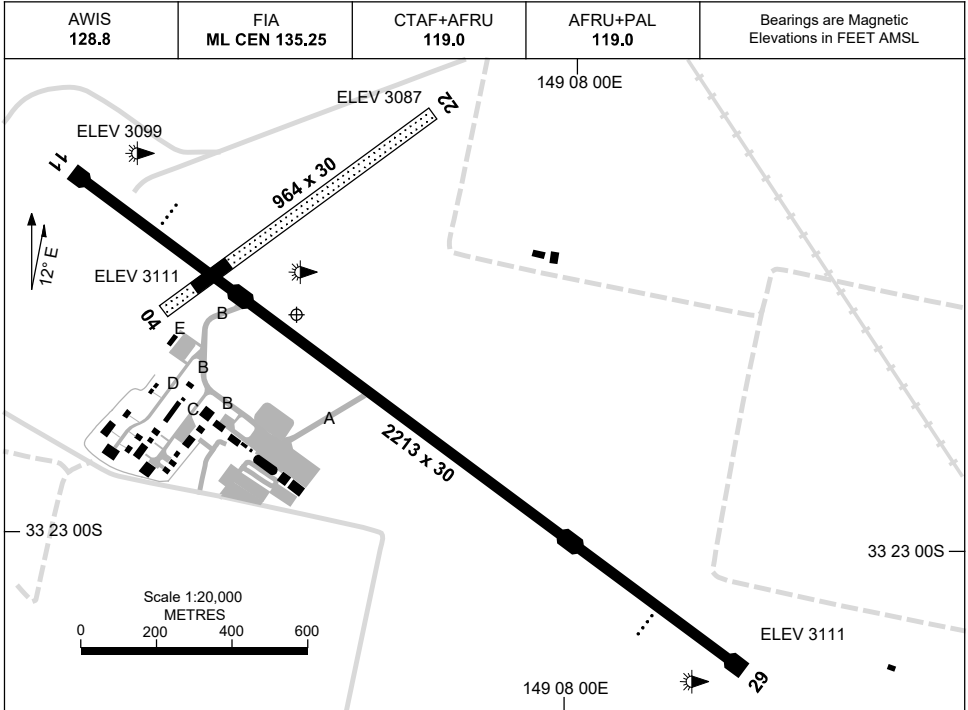

13 JUN 2024

AD ELEV 3112
33 22 41S 149 07 32E

AERODROME CHART
ORANGE, NSW (YORG)

RWY		AERODROME LIGHTING
		TAXIWAY : BLUE EDGE RL : AFRU+PAL 119.0 , SDBY (15 SEC)
11 ¹¹⁴		PAPI 3.0° 48.5FT LIRL RTIL
²⁹⁴ 29		PAPI 3.0° 48.5FT LIRL RTIL
04 ⁰⁴¹		NIL
²²¹ 22		NIL