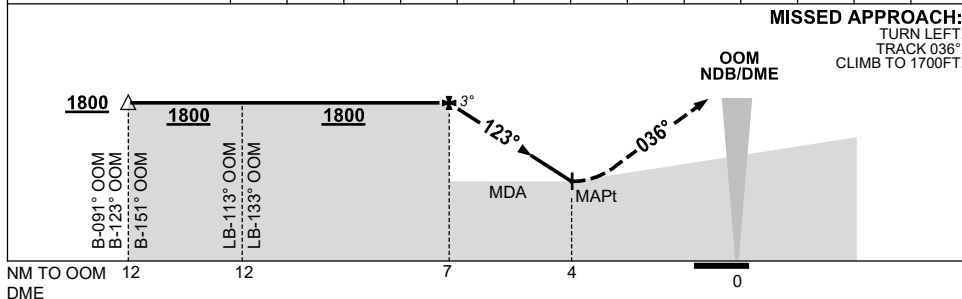

USE QNH

NDB-B

30 NOV 2023

MOOMBA, SA (YOOM)

NM TO OOM DME	7	6	5	4									
ALT (3° APCH PATH)	1800	1480	1160	840									

NOTES

CATEGORY	A	B	C	D
	NOT APPLICABLE			NOT APPLICABLE
CIRCLING *			840 (697-7.5)	
ALTERNATE			(1197-8.0)	

1. MAX IAS:
INITIAL : 210KT.
MAP TURN: 180KT.
- *2. NO CIRCLING STH OF RWY 12/30.

Changes: UNICOM REMOVED, Editorial.

OOMNB02-177