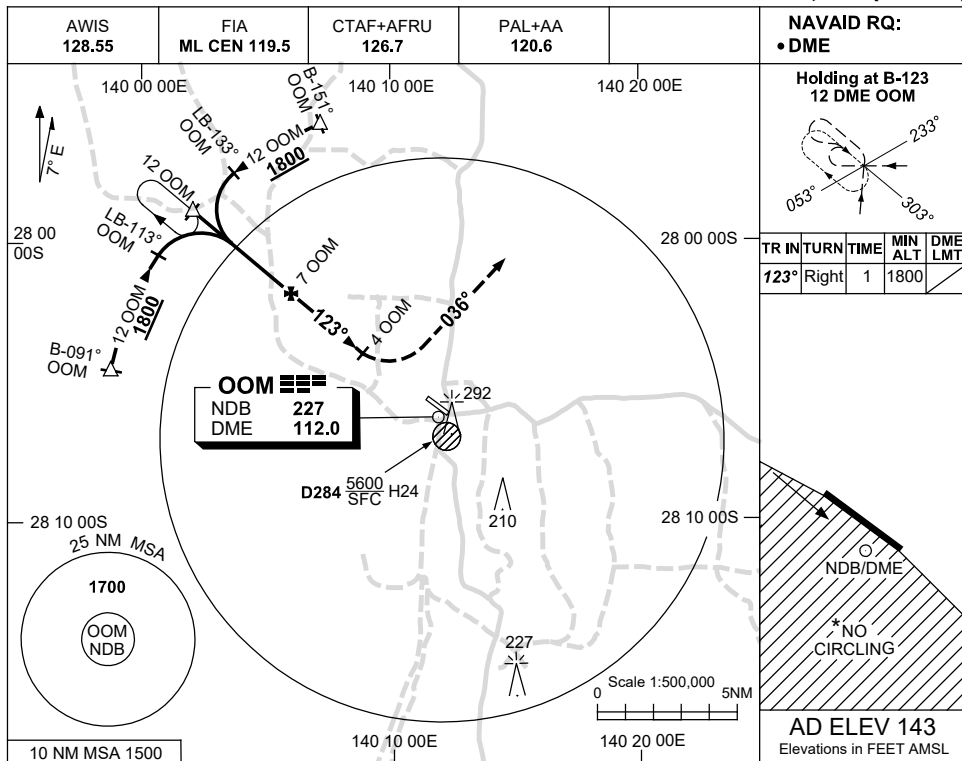

USE QNH

NDB-B

30 NOV 2023

MOOMBA, SA (YOOM)

NM TO OOM DME	7	6	5	4									
ALT (3° APCH PATH)	1800	1480	1160	840									

NOTES

CATEGORY	A	B	C	D
	NOT APPLICABLE			NOT APPLICABLE
CIRCLING *			840 (697-7.5)	
ALTERNATE			(1197-8.0)	

1. MAX IAS:
INITIAL : 210KT.
MAP TURN: 180KT.
- *2. NO CIRCLING STH OF RWY 12/30.

Changes: UNICOM REMOVED, Editorial.

OOMNB02-177