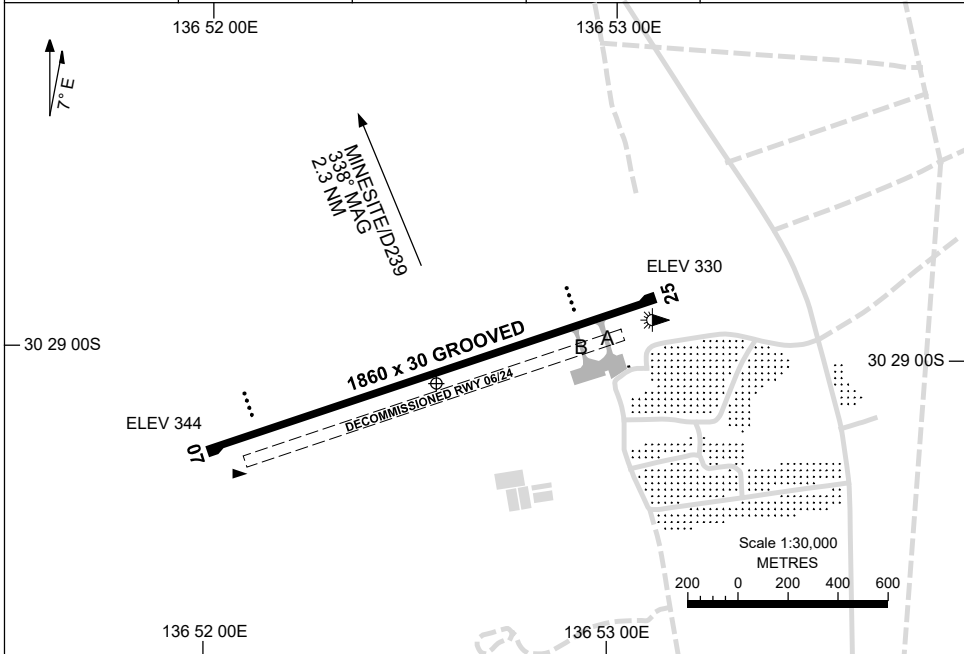

21 MAR 2024

AD ELEV 344
30 29 06S 136 52 36E

AERODROME CHART
OLYMPIC DAM, SA (YOLD)

AWIS 128.05	FIA ML CEN 122.0	CTAF+AFRU 126.6	PAL 119.6	Bearings are Magnetic Elevations in FEET AMSL
----------------	---------------------	--------------------	--------------	--

RWY	AERODROME LIGHTING
	TAXIWAYS : BLUE EDGE RL : PAL 119.6 , SDBY (15 SEC)
07 ⁰⁶⁴	PAPI 3.0° 49FT LIRL
²⁴⁴ 25	PAPI 3.0° 49FT LIRL

NOTES

- FIA COM AVBL IN CIRCUIT AREA.
- AWIS RQ 1 SEC PULSE TO ACTIVATE.