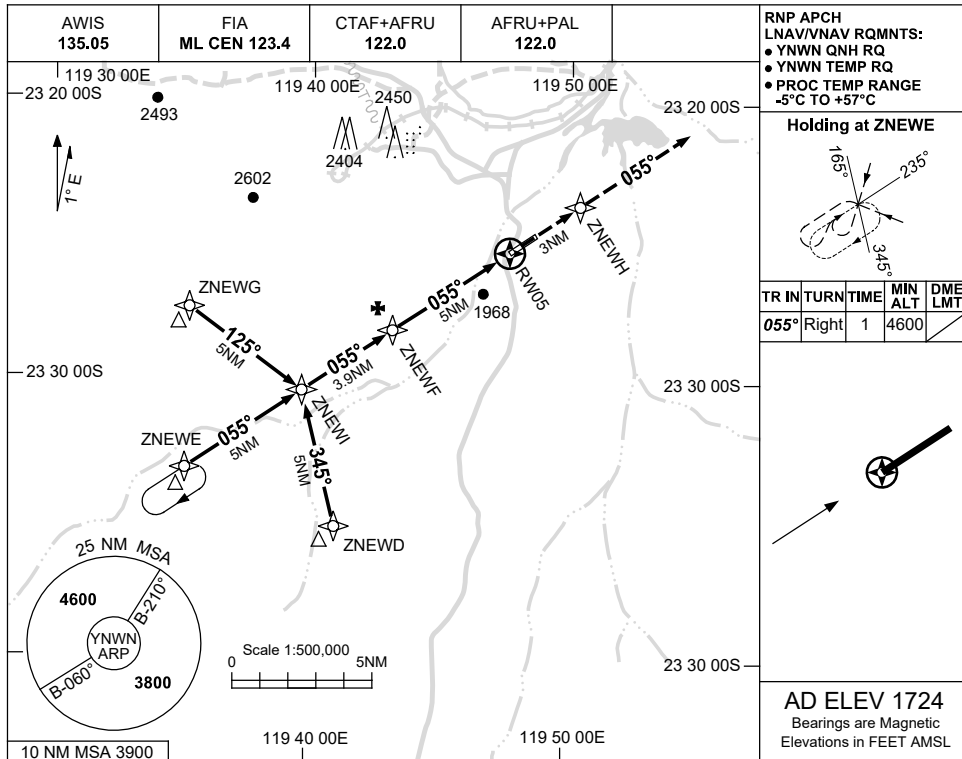

USE QNH

RNP RWY 05  
**NEWMAN, WA (YNWN)**

30 NOV 2023

RNP APCH  
 LNAV/VNAV RQMNTS:  
 • YNWN QNH RQ  
 • YNWN TEMP RQ  
 • PROC TEMP RANGE  
 -5°C TO +57°C

**Holding at ZNEWH**

TR IN	TURN	TIME	MIN ALT	DME LMT
055°	Right	1	4600	

**AD ELEV 1724**  
 Bearings are Magnetic  
 Elevations in FEET AMSL

NM TO NEXT WPT	ZNEWI	3	2	1	ZNEWF	4	3	2	1.7	1.3	RW05
ALT (3° APCH PATH)	4600	4320	4000	3680	3370	3050	2730	2410	2330	2180	

**NOTES**

CATEGORY	A	B	C	D
LNAV/VNAV		<b>2180</b> (456-2.6)		
LNAV		<b>2330</b> (606-3.4)		
CIRCLING	<b>2500</b> (776-2.4)		<b>2730</b> (1006-4.0)	<b>2860</b> (1136-5.0)
ALTERNATE	(1276-4.4)		(1506-6.0)	(1636-7.0)

1. MAX IAS:  
 INITIAL : 230KLT.

Changes: CHART TITLE, PBN SPECIFICATION BOX, Editorial.

NWNGN01-177