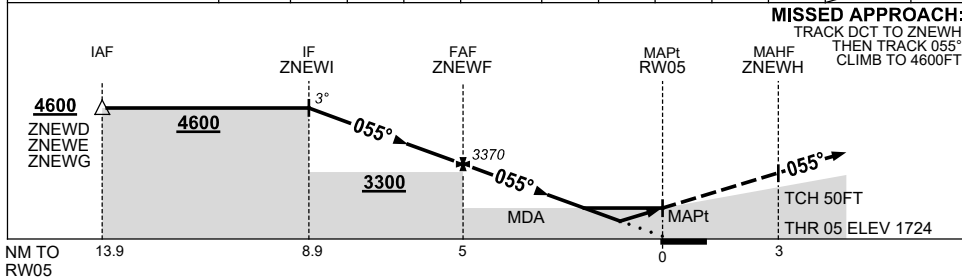

USE QNH

RNP RWY 05  
**NEWMAN, WA (YNWN)**

30 NOV 2023

RNP APCH  
 LNAV/VNAV RQMNTS:  
 • YNWN QNH RQ  
 • YNWN TEMP RQ  
 • PROC TEMP RANGE  
 -5°C TO +57°C

**Holding at ZNEWH**

TR IN	TURN	TIME	MIN ALT	DME LMT
055°	Right	1	4600	

**AD ELEV 1724**  
 Bearings are Magnetic  
 Elevations in FEET AMSL

NM TO NEXT WPT	ZNEWI	3	2	1	ZNEWF	4	3	2	1.7	1.3	RW05
ALT (3° APCH PATH)	4600	4320	4000	3680	3370	3050	2730	2410	2330	2180	

**NOTES**

CATEGORY	A	B	C	D
LNAV/VNAV		<b>2180</b> (456-2.6)		
LNAV		<b>2330</b> (606-3.4)		
CIRCLING	<b>2500</b> (776-2.4)		<b>2730</b> (1006-4.0)	<b>2860</b> (1136-5.0)
ALTERNATE	(1276-4.4)		(1506-6.0)	(1636-7.0)