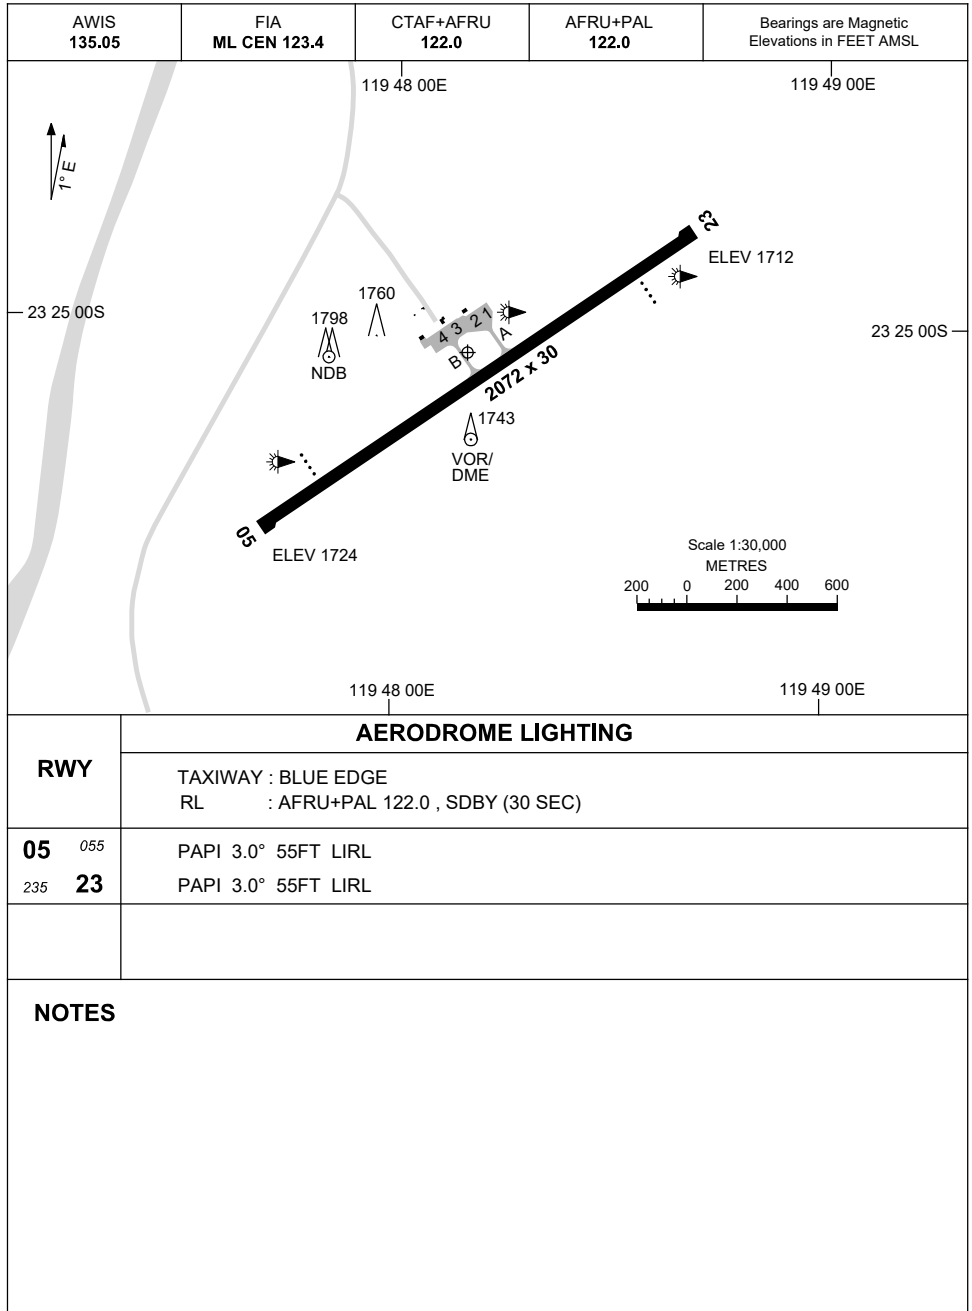

7 SEP 2023

AD ELEV 1724
23 25 04S 119 48 10E

AERODROME CHART
NEWMAN, WA (YNWN)

| | |
|------------------------------|--|
| | AERODROME LIGHTING |
| RWY | TAXIWAY : BLUE EDGE RL : AFRU+PAL 122.0 , SDBY (30 SEC) |
| 05 <small>055</small> | PAPI 3.0° 55FT LIRL |
| <small>235</small> 23 | PAPI 3.0° 55FT LIRL |