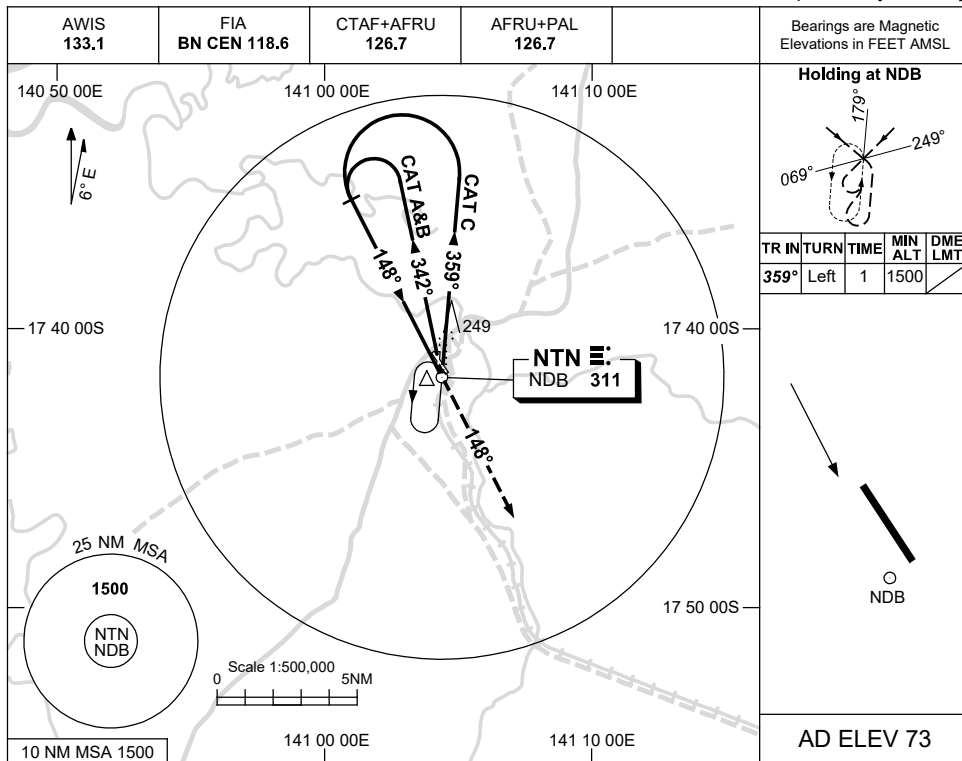

USE QNH

NDB RWY 14
NORMANTON, QLD (YNTN)

21 MAR 2024

NOTES

CATEGORY	A	B	C	D
S-I NDB	660 (632-3.6)			NOT APPLICABLE
CIRCLING	670 (597-2.4)	770 (697-4.0)		
ALTERNATE	(1097-4.4)		(1197-6.0)	

1. MAX IAS:
 INITIAL :
 CAT C 210KT.

Changes: OUTBOUND TRK, NOTE 1, HOLDING, Editorial.

NTNNB01-178