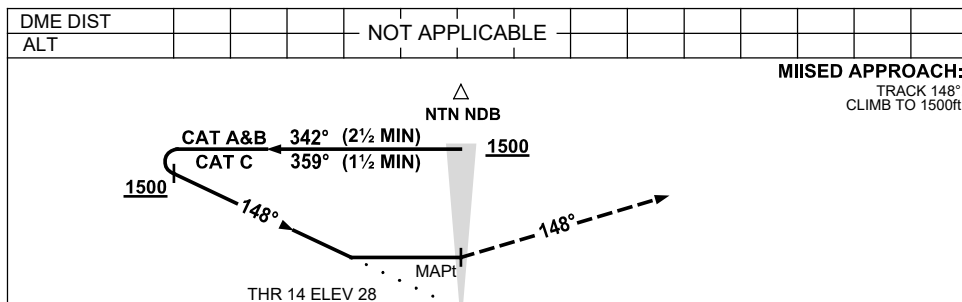

USE QNH

NDB RWY 14
NORMANTON, QLD (YNTN)

21 MAR 2024

NOTES

CATEGORY	A	B	C	D
S-I NDB	660 (632-3.6)			NOT APPLICABLE
CIRCLING	670 (597-2.4)	770 (697-4.0)		
ALTERNATE	(1097-4.4)		(1197-6.0)	

1. MAX IAS:
 INITIAL :
 CAT C 210KT.