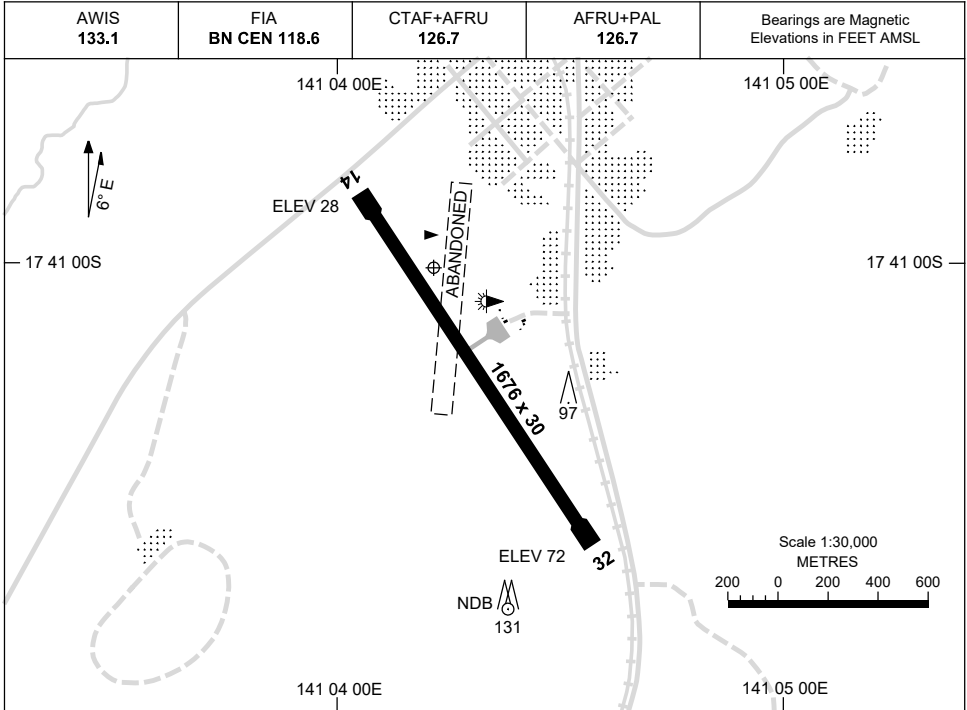

17 JUN 2021

AD ELEV 73
17 41 06S 141 04 13E

AERODROME CHART
NORMANTON, QLD (YNTN)

	AERODROME LIGHTING
RWY	TAXIWAY : BLUE EDGE RL : AFRU+PAL 126.7 , SDBY (15 SEC)
14 ¹⁴¹ 32 ³²¹	LIRL LIRL

NOTES

Changes: COORD FMT.

NTNAD01-167