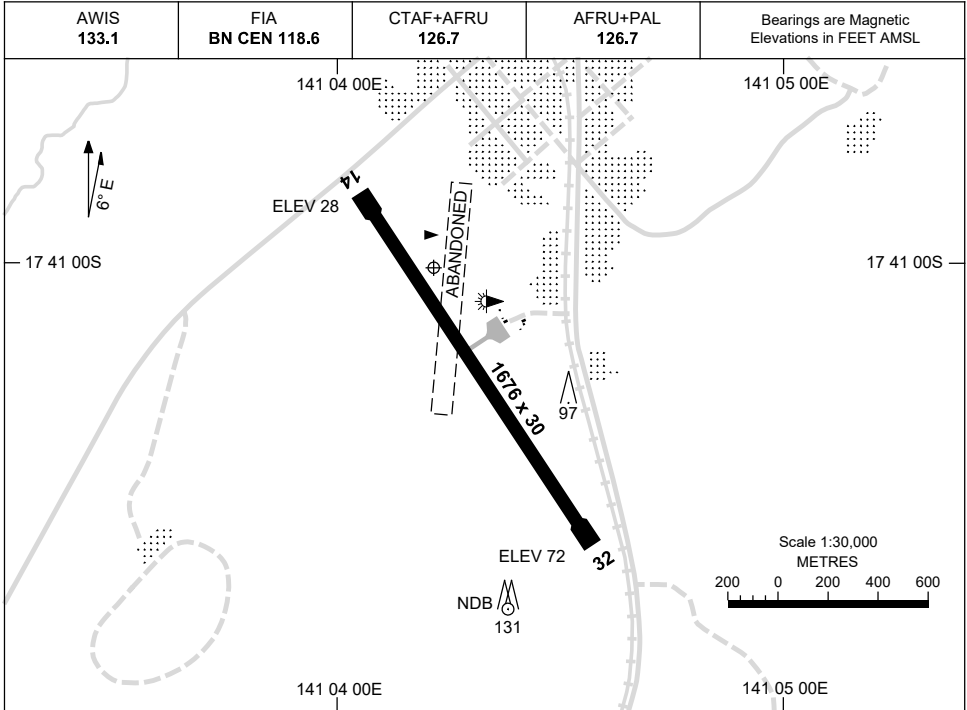

17 JUN 2021

AD ELEV 73
17 41 06S 141 04 13E

AERODROME CHART
NORMANTON, QLD (YNTN)

	AERODROME LIGHTING
RWY	TAXIWAY : BLUE EDGE RL : AFRU+PAL 126.7 , SDBY (15 SEC)
14 ¹⁴¹ ³²¹ 32	LIRL LIRL

NOTES

Changes: COORD FMT.

NTNAD01-167