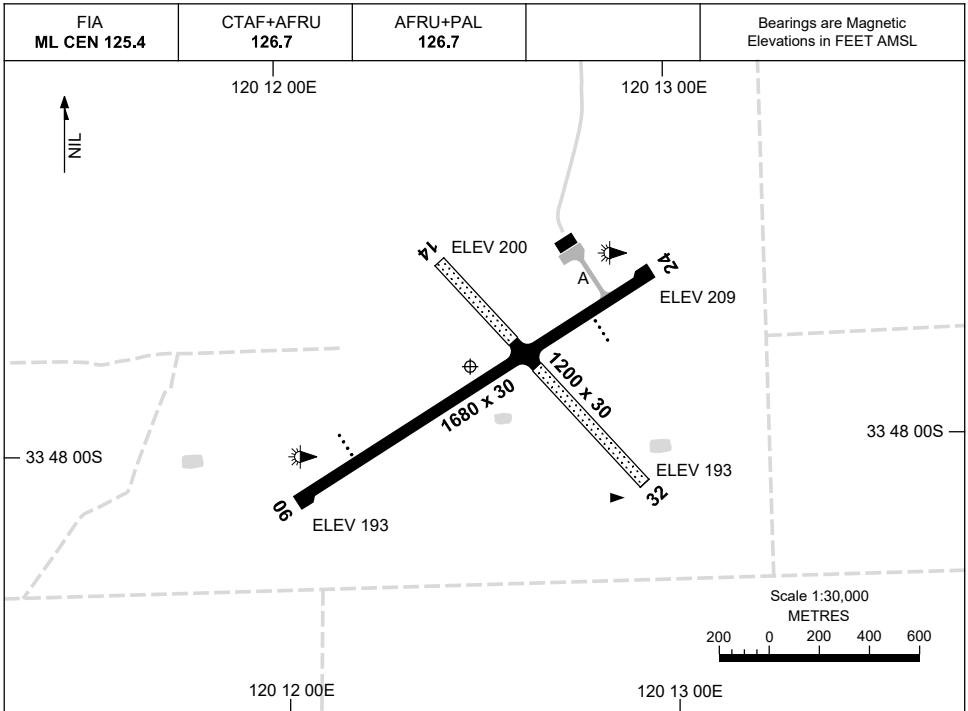

16 JUN 2022

AD ELEV 209
33 47 50S 120 12 29E

AERODROME CHART
RAVENSTHORPE, WA (YNRV)

	AERODROME LIGHTING
RWY	TAXIWAY : BLUE EDGE RL : AFRU+PAL 126.7 , SDBY 15 SEC
06 <small>059</small>	PAPI 3.0° 42FT LIRL
<small>239</small> 24	PAPI 3.0° 42FT LIRL
14 <small>139</small>	NIL
<small>319</small> 32	NIL

NOTES

Changes: TWY A LABEL, GRID COORD FORMAT, Editorial.

NRVAD01-171