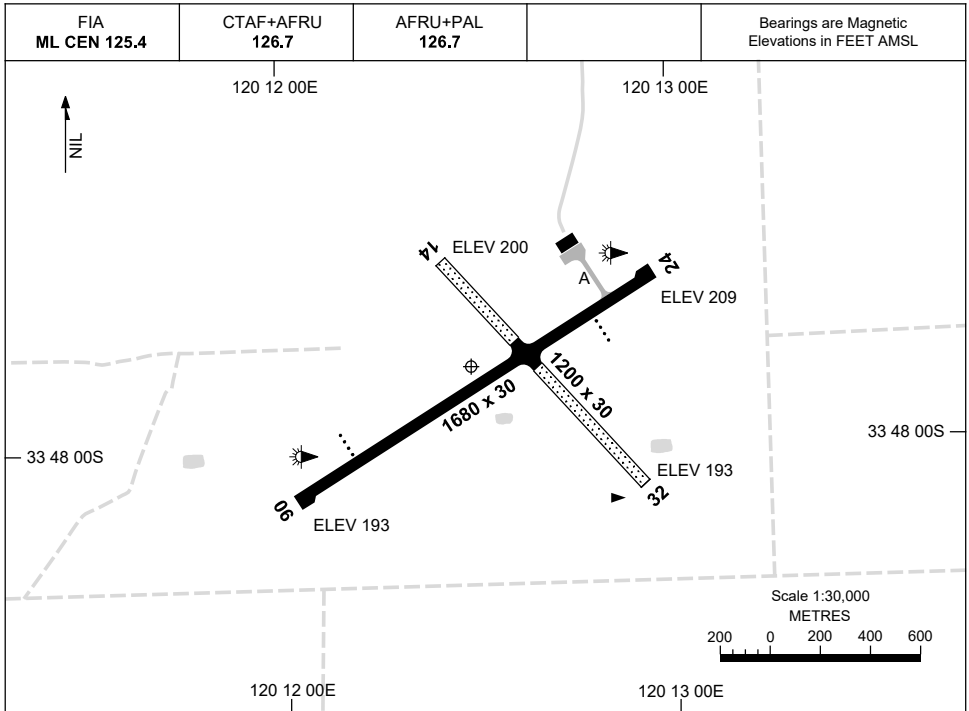

16 JUN 2022

AD ELEV 209
33 47 50S 120 12 29E

AERODROME CHART
RAVENSTHORPE, WA (YNRV)

	AERODROME LIGHTING
RWY	TAXIWAY : BLUE EDGE RL : AFRU+PAL 126.7 , SDBY 15 SEC
06 <small>059</small>	PAPI 3.0° 42FT LIRL
<small>239</small> 24	PAPI 3.0° 42FT LIRL
14 <small>139</small>	NIL
<small>319</small> 32	NIL

NOTES

Changes: TWY A LABEL, GRID COORD FORMAT, Editorial.

NRVAD01-171