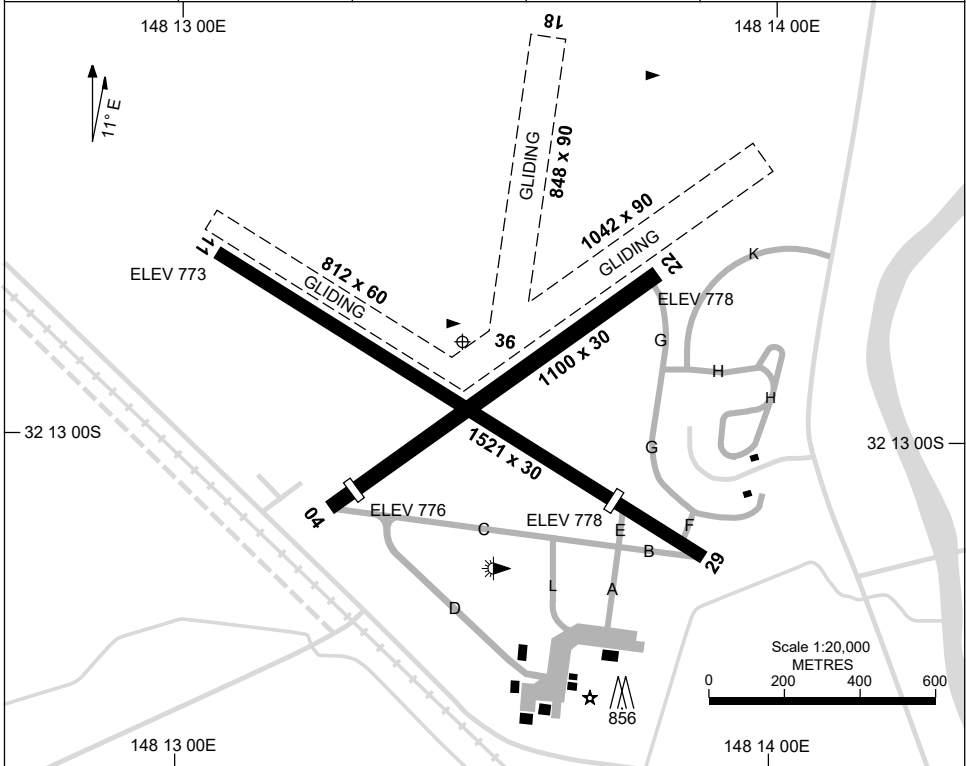

7 SEP 2023

AD ELEV 782  
32 12 52S 148 13 29E

AERODROME CHART  
**NARROMINE, NSW (YNRM)**

FIA ML CEN 123.9	CTAF 126.7	PAL 122.4		Bearings are Magnetic Elevations in FEET AMSL
---------------------	---------------	--------------	--	--

		<b>AERODROME LIGHTING</b>	
<b>RWY</b>		ABN : ALTN W 10 SEC	TAXIWAY : BLUE EDGE ON TWY A & B FM APRON TO END RWY 11
		RL : PAL 122.4	
<b>11</b>	110	LIRL	
	290	<b>29</b>	LIRL
<b>04</b>	043	NIL	
	223	<b>22</b>	NIL

**NOTES**

1. ML CEN FIA 123.9 AVBL IN CIRCUIT AREA.

Changes: TWY, TWY LIGHTING, NOTES, Editorial.

NRMAD01-176