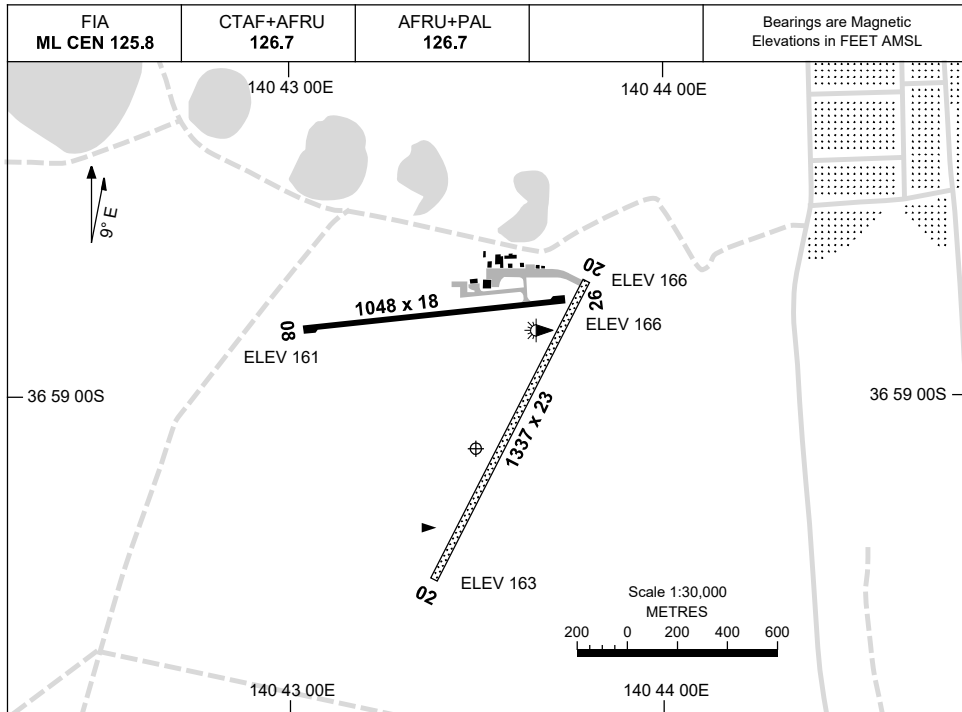

1 DEC 2022

AD ELEV 169
36 59 07S 140 43 30E

AERODROME CHART
NARACORTE, SA (YNRC)

AERODROME LIGHTING	
RWY	TAXIWAY : BLUE EDGE RL : AFRU+PAL 126.7
02 <small>018</small>	NIL
<small>198</small> 20	NIL
08 <small>075</small>	LIRL
<small>255</small> 26	LIRL

NOTES

1. AWIS (PHONE) 08 8150 3810
2. FIA FREQ 125.8 AVBL IN CIRCUIT AREA.

Changes: CTAF+AFRU, AFRU+PAL, RWY 02/20 PTBL LIGHTING REMOVED, Editorial.

NRCAD01-173