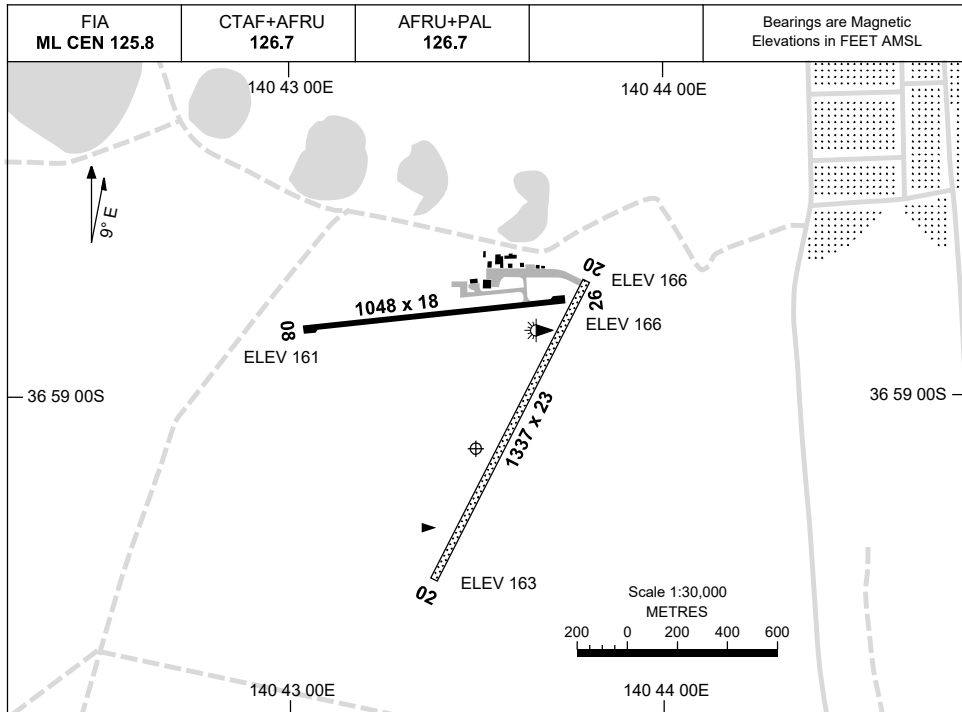

1 DEC 2022

AD ELEV 169
36 59 07S 140 43 30E

AERODROME CHART
NARACORTE, SA (YNRC)

	AERODROME LIGHTING	
RWY	TAXIWAY : BLUE EDGE	
	RL : AFRU+PAL 126.7	
02 <small>018</small>	NIL	
<small>198</small> 20	NIL	
08 <small>075</small>	LIRL	
<small>255</small> 26	LIRL	

NOTES

1. AWIS (PHONE) 08 8150 3810
2. FIA FREQ 125.8 AVBL IN CIRCUIT AREA.

Changes: CTAF+AFRU, AFRU+PAL, RWY 02/20 PTBL LIGHTING REMOVED, Editorial.

NRCAD01-173