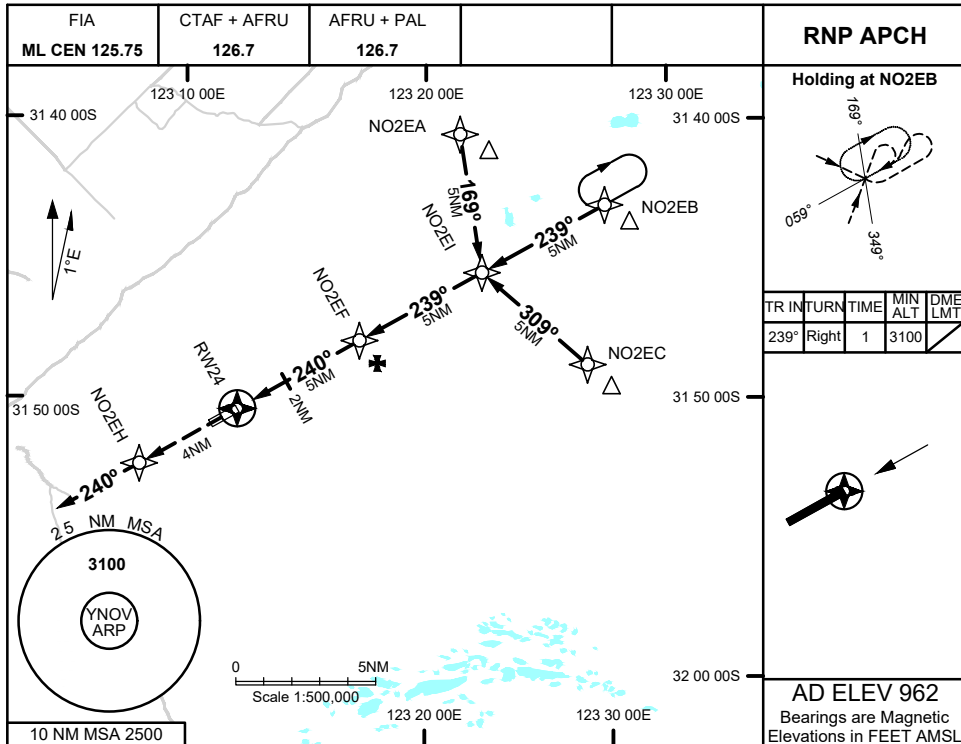

7 SEP 2023

NM TO NEXT WPT	RWY24	1.5	2	3	4	NO2EF	1	1.7			
ALT (3° APCH PATH)		1450	1620	1940	2260	2570	2890	3100			

NOTES

- MAX IAS:
INITIAL : 210KTS

CATEGORY	A	B	C	D
LNAV	1450 (518 - 2.9)			
CIRCLING	1580 (618 - 2.4)	1760 (798 - 4.0)		1790 (828 - 5.0)
ALTERNATE	(1118 - 4.4)		(1298 - 6.0)	(1328 - 7.0)

Changes: CHART TITLE, PBN SPECIFICATION BOX

NOVGN02-176