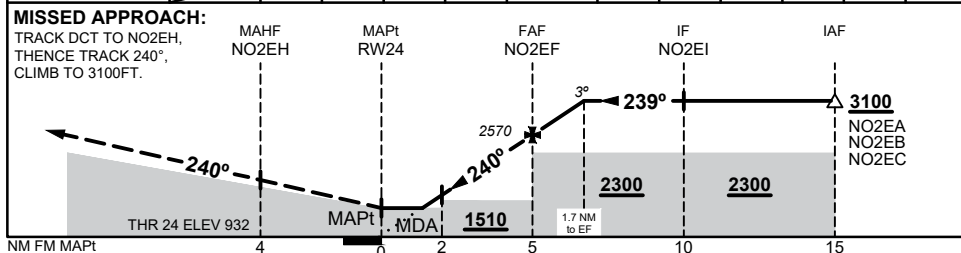

7 SEP 2023

NM TO NEXT WPT	RWY24	1.5	2	3	4	NO2EF	1	1.7			
ALT (3° APCH PATH)		1450	1620	1940	2260	2570	2890	3100			

NOTES

- MAX IAS:
INITIAL : 210KTS

CATEGORY	A	B	C	D
LNAV	1450 (518 - 2.9)			
CIRCLING	1580 (618 - 2.4)	1760 (798 - 4.0)		1790 (828 - 5.0)
ALTERNATE	(1118 - 4.4)		(1298 - 6.0)	(1328 - 7.0)